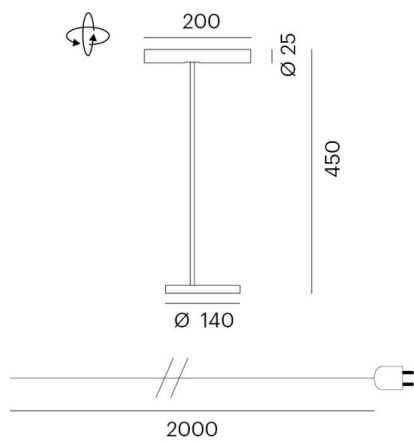

DIMENSIONER

Bredd	Ø25 mm
-------	--------

DIMENSIONER (forts)

Höjd/djup	450 mm, 450 mm
Längd	200 mm, 200 mm
Ytterdiameter	Ø25 mm
Kapslingsklass	IP20, IP20
Justerbarhet	Roterbar, Roterbar
Kapslingsfärg	Vit / Svart / Brun / Svart Guld / Svart Kaffe, Vit / Svart / Brun / Svart Guld / Svart Kaffe
Med ljussensor	Ja, Ja

Mått ritning

Ljusfördelningskurva