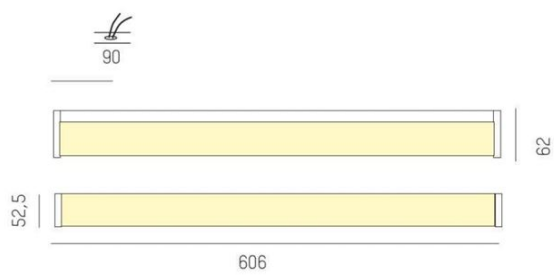

Mica IP44

Mica IP44 är en väggarmatur för t ex badrum från Molto Luce. Armaturen tillverkad i metall med opalt blankskydd i polykarbonat och finns med silvervrad eller grågavlar.

2 längder 606mm / 904mm

MOLTO LUCE®

LJUSTEKNISKA DATA

Armaturljusflöde	1090 / 1640 lm
Färgbeständighet	SDCM 3
Färgtemperatur	3000 K
Färgåtergivningsindex (CRI)	80-89
Ljusfördelning	Symmetrisk
Ljusuttag	Direkt
Nominell livstid L80/B10 vid 25 °C	50000
Spridningsvinkel	Bredstrålande 40-80°

Bredd	62 mm
Höjd/djup	52,5 mm
Längd	606 mm
Kapslingsklass	IP44
Styrning	Ej dimbar
Kapslingsfärg	Krom / Grå
Material kapsling	Polykarbonat

Måttritning

Ljusfördelningskurva