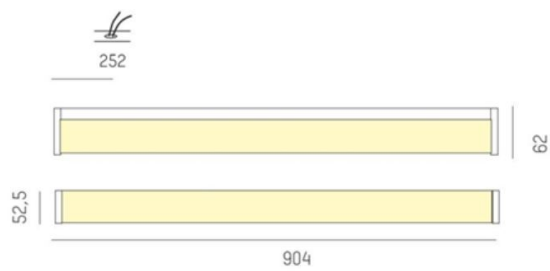

Mica IP44

Mica IP44 är en väggarmatur för t ex badrum från Molto Luce. Armaturen tillverkad i metall med opalt blankskydd i polykarbonat och finns med silvervrad eller grågavlar.

2 längder 606mm / 904mm

MOLTO LUCE®

LJUSTEKNISKA DATA

Armaturljusflöde	1090 / 1640 lm
Färgbeständighet	SDCM 3
Färgtemperatur	3000 K
Färgåtergivningsindex (CRI)	80-89
Ljusfördelning	Symmetrisk
Ljusuttag	Direkt
Nominell livstid L80/B10 vid 25 °C	50000
Spridningsvinkel	Bredstrålande 40-80°

Bredd	62 mm
Höjd/djup	52,5 mm
Längd	606 mm
Kapslingsklass	IP44
Styrning	Ej dimbar
Kapslingsfärg	Krom / Grå
Material kapsling	Polykarbonat

Måttritning

Ljusfördelningskurva