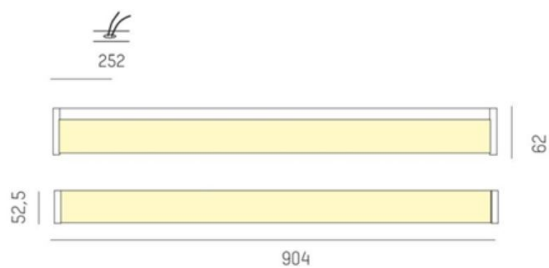

Mica IP44

Mica IP44 är en väggarmatur för t ex badrum från Molto Luce. Armaturen tillverkad i metall med opalt blankskydd i polykarbonat och finns med silvervrad eller grågavlar.

2 längder 606mm / 904mm

MOLTO LUCE®

LJUSTEKNISKA DATA

Färgbeständighet	SDCM 3
Färgtemperatur	3000 K
Färgåtergivningningsindex (CRI)	80-89
Ljusfördelning	Symmetrisk
Ljusuttag	Direkt
Nominellt ljusflöde (IEC 62722-2-1)	1090 / 1640 lm
Spridningsvinkel	Bredstrålande 40-80°

DIMENSIONER

Bredd	62 mm
-------	-------

DIMENSIONER (forts)

Höjd/djup	52,5 mm
Längd	606 mm
Kapslingsklass	IP44
Styrning	Ej dimbar
Kapslingsfärg	Krom / Grå
Material kapsling	Polykarbonat

Måttritning

Ljusfördelningskurva