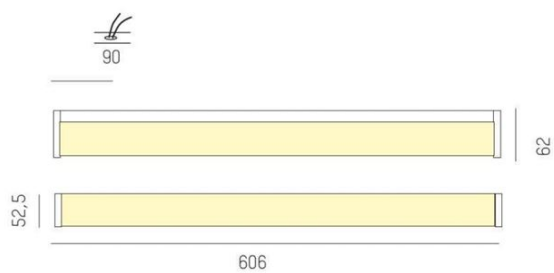

Mica IP44

Mica IP44 är en väggarmatur för t ex badrum från Molto Luce. Armaturen tillverkad i metall med opalt blankskydd i polykarbonat och finns med silvervrad eller grågavlar.

2 längder 606mm / 904mm

MOLTO LUCE®

LJUSTEKNISKA DATA

Färgbeständighet	SDCM 3
Färgtemperatur	3000 K
Färgåtergivningningsindex (CRI)	80-89
Ljusfördelning	Symmetrisk
Ljusuttag	Direkt
Nominellt ljusflöde (IEC 62722-2-1)	1090 / 1640 lm
Spridningsvinkel	Bredstrålande 40-80°

DIMENSIONER

Bredd	62 mm
-------	-------

DIMENSIONER (forts)

Höjd/djup	52,5 mm
Längd	606 mm
Kapslingsklass	IP44
Styrning	Ej dimbar
Kapslingsfärg	Krom / Grå
Material kapsling	Polykarbonat

Måttritning

Ljusfördelningskurva