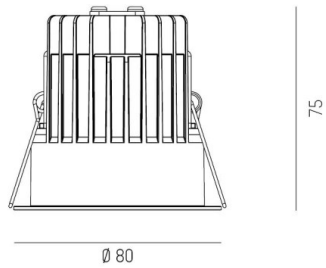

DIMENSIONER

Höjd/djup	S:84 / S L:84+36 / M:94 mm
Inbyggnadsbredd	Ø120 / Ø132 mm

DIMENSIONER (forts)

Inbyggnadsdjup	114 / 120 mm
Ytterdiameter	Ø125 / Ø140 mm
Kapslingsklass	IP20
Styrning	DALI, Ej dimbar, Bluetooth
Justerbarhet	Ej justerbar, Roterbar/svängbar
Kapslingsfärg	Vit / Svart / Grå / Creative Colours
Material kapsling	Aluminium

Måttitning

 1 - 20 mm

 68 mm, ET 105 mm

 1 - 20 mm

 68 mm, ET 105 mm

 1 - 20 mm

 68 mm, ET 105 mm

 1 - 20 mm