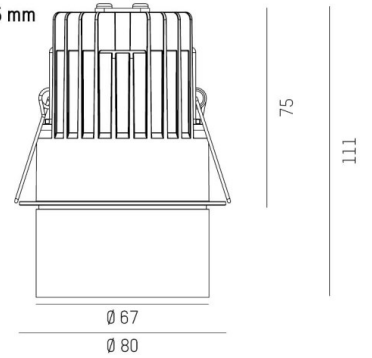

DIMENSIONER

Höjd/djup	S:84 / S L:84+36 / M:94 mm
Inbyggnadsbredd	Ø120 / Ø132 mm

DIMENSIONER (forts)

Inbyggnadsdjup	114 / 120 mm
Ytterdiameter	Ø125 / Ø140 mm
Kapslingsklass	IP20
Styrning	DALI, Ej dimbar, Bluetooth
Justerbarhet	Ej justerbar, Roterbar/svängbar
Kapslingsfärg	Vit / Svart / Grå / Creative Colours
Material kapsling	Aluminium

Måttitning

 1 - 20 mm

 68 mm, ET 105 mm

 1 - 20 mm

 68 mm, ET 105 mm

 1 - 20 mm

 68 mm, ET 105 mm

 1 - 20 mm

 120 mm, ET 114 mm

 1 - 20 mm

 120 mm, ET 114 mm

 1 - 20 mm

 132 mm, ET 120 mm