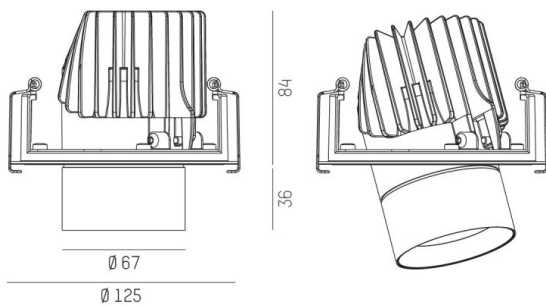

DIMENSIONER

Höjd/djup	S:84 / S L:84+36 / M:94 mm
Inbyggnadsbredd	Ø120 / Ø132 mm

DIMENSIONER (forts)

Inbyggnadsdjup	114 / 120 mm
Ytterdiameter	Ø125 / Ø140 mm
Kapslingsklass	IP20
Styrning	DALI, Ej dimbar, Bluetooth
Justerbarhet	Ej justerbar, Roterbar/svängbar
Kapslingsfärg	Vit / Svart / Grå / Creative Colours
Material kapsling	Aluminium

Måttitning

 1 - 20 mm

 68 mm, ET 105 mm

 1 - 20 mm

 68 mm, ET 105 mm

 1 - 20 mm

 68 mm, ET 105 mm

 355° 30°

 1 - 20 mm

 120 mm, ET 114 mm

 355° 30°

 1 - 20 mm

 120 mm, ET 114 mm

 350° 30°

 1 - 20 mm

 132 mm, ET 120 mm