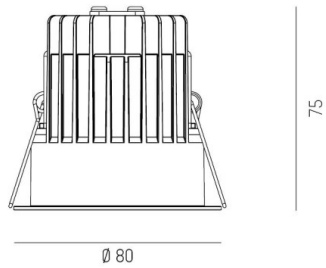

DIMENSIONER

Höjd/djup	S:84 / S L:84+36 / M:94 mm
Inbyggnadsbredd	Ø120 / Ø132 mm

DIMENSIONER (forts)

Inbyggnadsdjup	114 / 120 mm
Ytterdiameter	Ø125 / Ø140 mm
Kapslingsklass	IP20
Styrning	DALI, Ej dimbar, Bluetooth
Justerbarhet	Ej justerbar, Roterbar/svängbar
Kapslingsfärg	Vit / Svart / Grå / Creative Colours
Material kapsling	Aluminium

Måttitning

 1 - 20 mm

 68 mm, ET 105 mm

 1 - 20 mm

 68 mm, ET 105 mm

 1 - 20 mm

 68 mm, ET 105 mm

 355° 30°