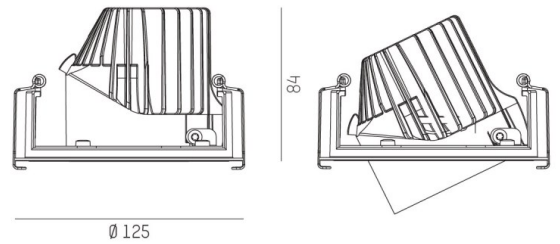

DIMENSIONER

Höjd/djup	S:84 / S L:84+36 / M:94 mm
Inbyggnadsbredd	Ø120 / Ø132 mm

DIMENSIONER (forts)

Inbyggnadsdjup	114 / 120 mm
Ytterdiameter	Ø125 / Ø140 mm
Kapslingsklass	IP20
Styrning	DALI, Ej dimbar, Bluetooth
Justerbarhet	Ej justerbar, Roterbar/svängbar
Kapslingsfärg	Vit / Svart / Grå / Creative Colours
Material kapsling	Aluminium

Måttitning

 1 - 20 mm

 68 mm, ET 105 mm

 1 - 20 mm

 68 mm, ET 105 mm

 1 - 20 mm

 68 mm, ET 105 mm

 355° 30°

 1 - 20 mm

 120 mm, ET 114 mm

 355° 30°

 1 - 20 mm

 120 mm, ET 114 mm

 350° 30°

 1 - 20 mm

 132 mm, ET 120 mm