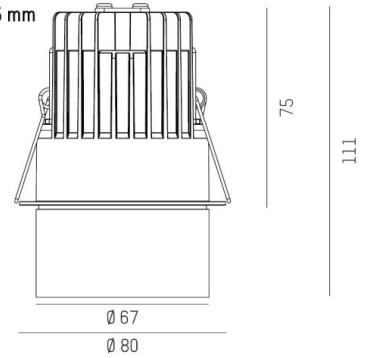

DIMENSIONER

Höjd/djup	S:84 / S L:84+36 / M:94 mm
Inbyggnadsbredd	Ø120 / Ø132 mm

DIMENSIONER (forts)

Inbyggnadsdjup	114 / 120 mm
Ytterdiameter	Ø125 / Ø140 mm
Kapslingsklass	IP20
Styrning	DALI, Ej dimbar, Bluetooth
Justerbarhet	Ej justerbar, Roterbar/svängbar
Kapslingsfärg	Vit / Svart / Grå / Creative Colours
Material kapsling	Aluminium

Måttitning

 1 - 20 mm

 68 mm, ET 105 mm

 1 - 20 mm

 68 mm, ET 105 mm

 1 - 20 mm

 68 mm, ET 105 mm

 355° 30°

 1 - 20 mm

 120 mm, ET 114 mm

 355° 30°

 1 - 20 mm

 120 mm, ET 114 mm

 350° 30°

 1 - 20 mm

 132 mm, ET 120 mm