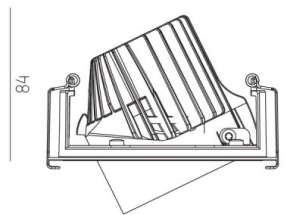

DIMENSIONER

Höjd/djup	S:84 / S L:84+36 / M:94 mm
Inbyggnadsbredd	Ø120 / Ø132 mm

DIMENSIONER (forts)

Inbyggnadsdjup	114 / 120 mm
Ytterdiameter	Ø125 / Ø140 mm
Kapslingsklass	IP20
Styrning	DALI, Ej dimbar, Bluetooth
Justerbarhet	Ej justerbar, Roterbar/svängbar
Kapslingsfärg	Vit / Svart / Grå / Creative Colours
Material kapsling	Aluminium

Måttitning

 1 - 20 mm

 68 mm, ET 105 mm

 1 - 20 mm

 68 mm, ET 105 mm

 1 - 20 mm

 68 mm, ET 105 mm

 1 - 20 mm

 120 mm, ET 114 mm

 1 - 20 mm

 120 mm, ET 114 mm

 1 - 20 mm

 132 mm, ET 120 mm