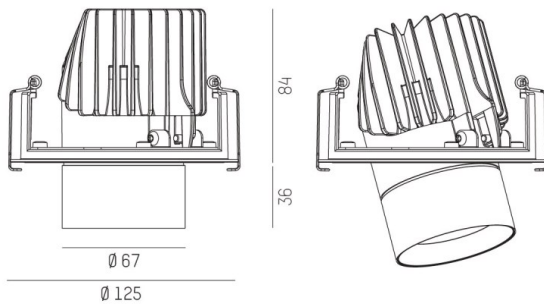

DIMENSIONER

Höjd/djup	S:84 / S L:84+36 / M:94 mm
Inbyggnadsbredd	Ø120 / Ø132 mm

DIMENSIONER (forts)

Inbyggnadsdjup	114 / 120 mm
Ytterdiameter	Ø125 / Ø140 mm
Kapslingsklass	IP20
Styrning	DALI, Ej dimbar, Bluetooth
Justerbarhet	Ej justerbar, Roterbar/svängbar
Kapslingsfärg	Vit / Svart / Grå / Creative Colours
Material kapsling	Aluminium

Måttitning

 1 - 20 mm

 68 mm, ET 105 mm

 1 - 20 mm

 68 mm, ET 105 mm

 1 - 20 mm

 68 mm, ET 105 mm

 1 - 20 mm

 120 mm, ET 114 mm

 1 - 20 mm

 120 mm, ET 114 mm

 1 - 20 mm

 132 mm, ET 120 mm