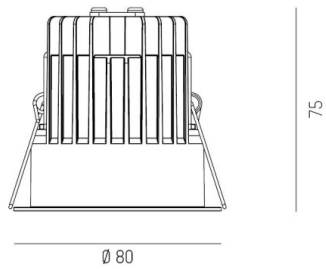

DIMENSIONER

Höjd/djup	S:84 / S L:84+36 / M:94 mm
Inbyggnadsbredd	Ø120 / Ø132 mm

DIMENSIONER (forts)

Inbyggnadsdjup	114 / 120 mm
Ytterdiameter	Ø125 / Ø140 mm
Kapslingsklass	IP20
Styrning	DALI, Ej dimbar, Bluetooth
Justerbarhet	Ej justerbar, Roterbar/svängbar
Kapslingsfärg	Vit / Svart / Grå / Creative Colours
Material kapsling	Aluminium

Måttitning

 1 - 20 mm

 68 mm, ET 105 mm

 1 - 20 mm

 68 mm, ET 105 mm

 1 - 20 mm

 68 mm, ET 105 mm

 355° 30°

 1 - 20 mm

 120 mm, ET 114 mm

 355° 30°

 1 - 20 mm

 120 mm, ET 114 mm

 350° 30°

 1 - 20 mm

 132 mm, ET 120 mm