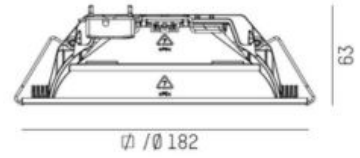

Måttritning