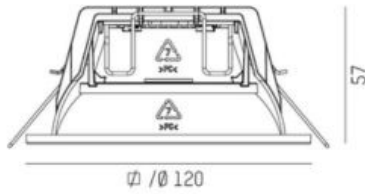

Måttritning