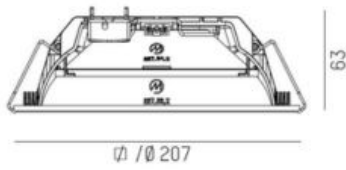

Måttritning