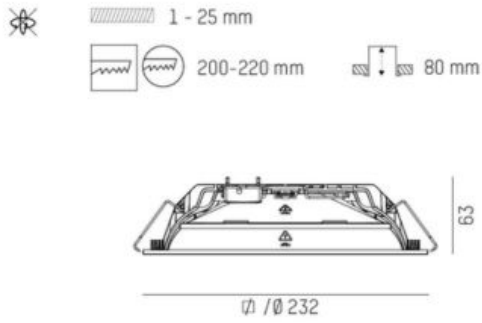

Måttitning