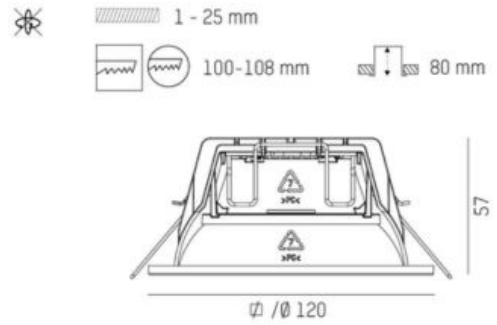

Måttitning