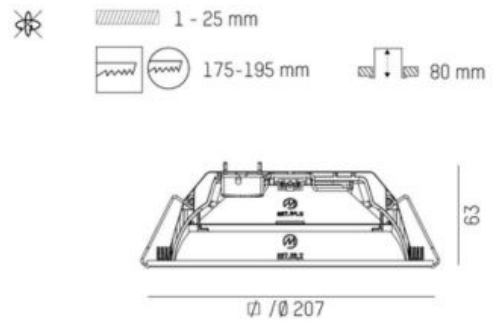

Måttitning