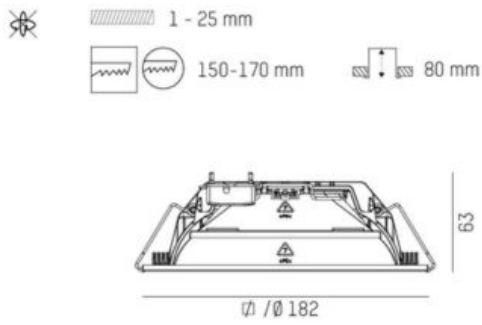

Måttitning