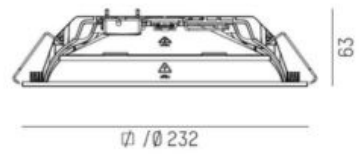

Måttritning