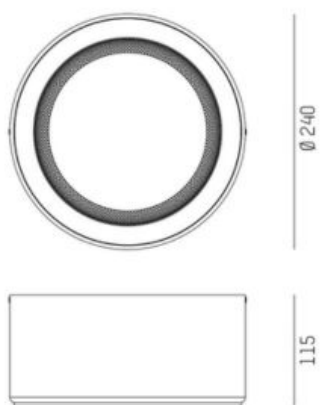

Måttritning