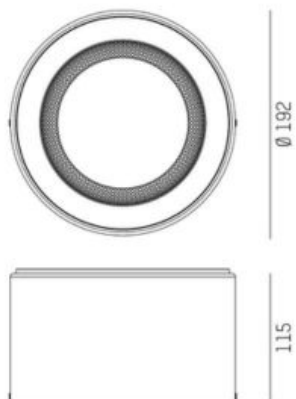

Otin finns även som kvadratisk armatur och som infäll.

3 storlekar - 150 / 175 / 200

2 reflektorer - Blank facetterad / Vit matt

5 optiker - Opal / Mikroprisma / Lins - Wallwasher / 24° / 60°

Mycket god färgåtergivning (Ra >90)

Livslängd L90 100 000h

För mer inspiration & <a

MOLTO LUCE®

LJUSTEKNISKA DATA

Färgbeständighet	SDCM 3
Färgtemperatur	2700 K, 3000 K, 4000 K
Färgåtergivningningsindex (CRI)	90-100
Ljusfördelning	Asymmetrisk , Symmetrisk
Ljusuttag	Direkt
Nominellt ljusflöde (IEC 62722-2-1)	1140 - 3640 lm
Spridningsvinkel	Bredstrålande 40-80°, Mediumstrålande 20-40°

ELEKTRISKA DATA

Ljusutbyte	170
------------	-----

ELEKTRISKA DATA (forts)

Max. systemeffekt	21 W
Höjd/djup	115 mm
Ytterdiameter	Ø195 / Ø215 / Ø240 mm
Kapslingsklass	IP20, IP54
Styrning	DALI, Ej dimbar
Kapslingsfärg	Vit / Svart
Med rörelsesensor	Ja

Måttritning

Ljusfördelningskurva