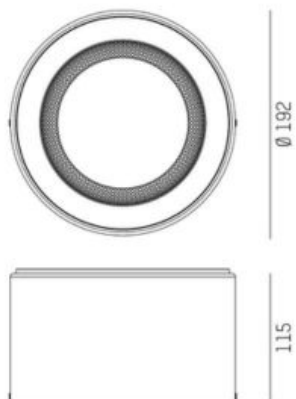

Måttritning