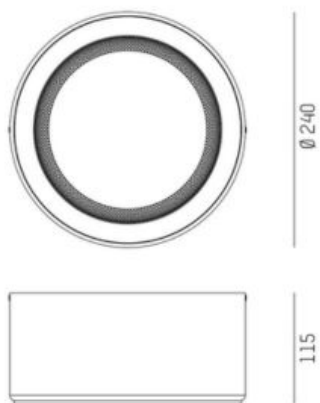

Måttitning