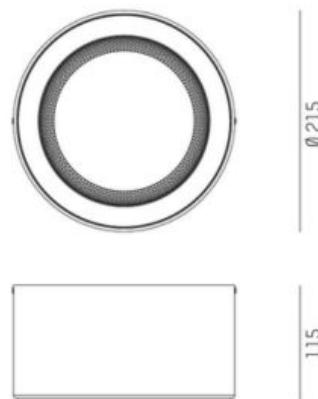

Måttritning