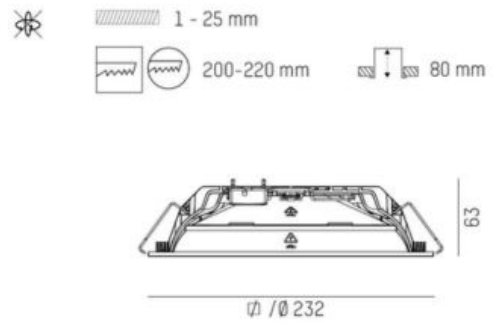

ELEKTRISKA DATA

Ljusutbyte	170
Max. systemeffekt	20.5 W

DIMENSIONER

Bredd	120 / 182 / 207 / 232 mm
-------	--------------------------

DIMENSIONER (forts)

Höjd/djup	27 / 63 mm
Inbyggnadsbredd	100 / 150 / 175 / 200 mm
Inbyggnadsdjup	80 mm
Längd	120 / 182 / 207 / 232 mm
Kapslingsklass	IP20, IP54
Styrning	Dali&Switch dim, Ej dimbar
Justerbarhet	Ej justerbar
Kapslingsfärg	Vit / Svart
Med rörelsesensor	Ja

Måttritning

Ljusfördelningskurva