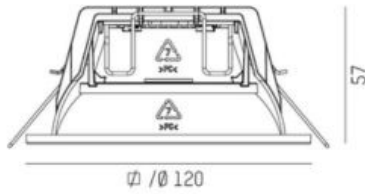

**ELEKTRISKA DATA**

Ljusutbyte	170 lm/W
Max. systemeffekt	20.5 W

**DIMENSIONER**

Bredd	120 / 182 / 207 / 232 mm
-------	--------------------------

**DIMENSIONER (forts)**

Höjd/djup	27 / 63 mm
Inbyggnadsbredd	100 / 150 / 175 / 200 mm
Inbyggnadsdjup	80 mm
Längd	120 / 182 / 207 / 232 mm
Kapslingsklass	IP20, IP54
Styrning	Dali&Switch dim, Ej dimbar
Justerbarhet	Ej justerbar
Kapslingsfärg	Vit / Svart
Med rörelsesensor	Ja

# Måttritning