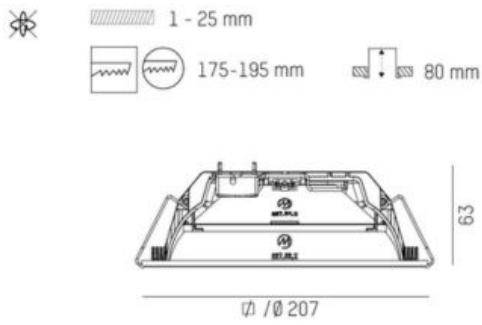

ELEKTRISKA DATA

Ljusutbyte	170
Max. systemeffekt	20.5 W

DIMENSIONER

Bredd	120 / 182 / 207 / 232 mm
-------	--------------------------

DIMENSIONER (forts)

Höjd/djup	27 / 63 mm
Inbyggnadsbredd	100 / 150 / 175 / 200 mm
Inbyggnadsdjup	80 mm
Längd	120 / 182 / 207 / 232 mm
Kapslingsklass	IP20, IP54
Styrning	Dali&Switch dim, Ej dimbar
Justerbarhet	Ej justerbar
Kapslingsfärg	Vit / Svart
Med rörelsesensor	Ja

Måttritning

Ljusfördelningskurva