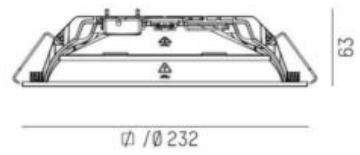

**ELEKTRISKA DATA**

Ljusutbyte	170 lm/W
Max. systemeffekt	20.5 W

**DIMENSIONER**

Bredd	120 / 182 / 207 / 232 mm
-------	--------------------------

**DIMENSIONER (forts)**

Höjd/djup	27 / 63 mm
Inbyggnadsbredd	100 / 150 / 175 / 200 mm
Inbyggnadsdjup	80 mm
Längd	120 / 182 / 207 / 232 mm
Kapslingsklass	IP20, IP54
Styrning	Dali&Switch dim, Ej dimbar
Justerbarhet	Ej justerbar
Kapslingsfärg	Vit / Svart
Med rörelsesensor	Ja

# Måttritning