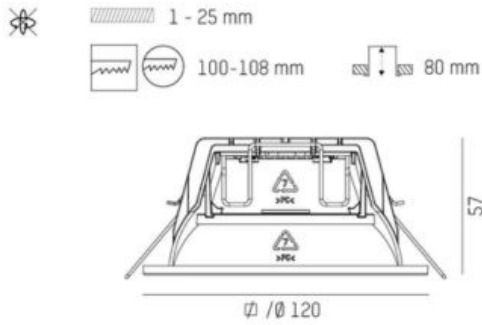

ELEKTRISKA DATA

Ljusutbyte	170
Max. systemeffekt	20.5 W

DIMENSIONER

Bredd	120 / 182 / 207 / 232 mm
-------	--------------------------

DIMENSIONER (forts)

Höjd/djup	27 / 63 mm
Inbyggnadsbredd	100 / 150 / 175 / 200 mm
Inbyggnadsdjup	80 mm
Längd	120 / 182 / 207 / 232 mm
Kapslingsklass	IP20, IP54
Styrning	Dali&Switch dim, Ej dimbar
Justerbarhet	Ej justerbar
Kapslingsfärg	Vit / Svart
Med rörelsesensor	Ja

Måttritning

Ljusfördelningskurva