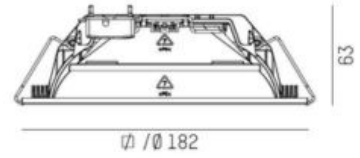

**ELEKTRISKA DATA**

Ljusutbyte	170 lm/W
Max. systemeffekt	20.5 W

**DIMENSIONER**

Bredd	120 / 182 / 207 / 232 mm
-------	--------------------------

**DIMENSIONER (forts)**

Höjd/djup	27 / 63 mm
Inbyggnadsbredd	100 / 150 / 175 / 200 mm
Inbyggnadsdjup	80 mm
Längd	120 / 182 / 207 / 232 mm
Kapslingsklass	IP20, IP54
Styrning	Dali&Switch dim, Ej dimbar
Justerbarhet	Ej justerbar
Kapslingsfärg	Vit / Svart
Med rörelsesensor	Ja

# Måttritning