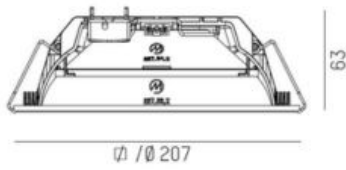

**ELEKTRISKA DATA**

Ljusutbyte	170 lm/W
Max. systemeffekt	20.5 W

**DIMENSIONER**

Bredd	120 / 182 / 207 / 232 mm
-------	--------------------------

**DIMENSIONER (forts)**

Höjd/djup	27 / 63 mm
Inbyggnadsbredd	100 / 150 / 175 / 200 mm
Inbyggnadsdjup	80 mm
Längd	120 / 182 / 207 / 232 mm
Kapslingsklass	IP20, IP54
Styrning	Dali&Switch dim, Ej dimbar
Justerbarhet	Ej justerbar
Kapslingsfärg	Vit / Svart
Med rörelsesensor	Ja

# Måttritning