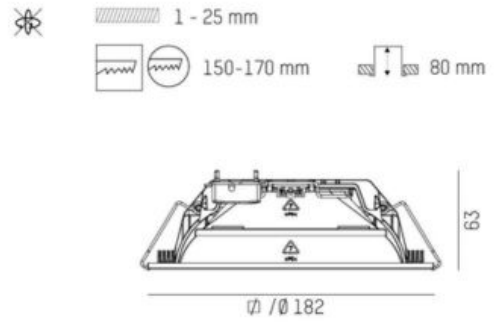

ELEKTRISKA DATA

Ljusutbyte	170
Max. systemeffekt	20.5 W

DIMENSIONER

Bredd	120 / 182 / 207 / 232 mm
-------	--------------------------

DIMENSIONER (forts)

Höjd/djup	27 / 63 mm
Inbyggnadsbredd	100 / 150 / 175 / 200 mm
Inbyggnadsdjup	80 mm
Längd	120 / 182 / 207 / 232 mm
Kapslingsklass	IP20, IP54
Styrning	Dali&Switch dim, Ej dimbar
Justerbarhet	Ej justerbar
Kapslingsfärg	Vit / Svart
Med rörelsesensor	Ja

Måttritning

Ljusfördelningskurva