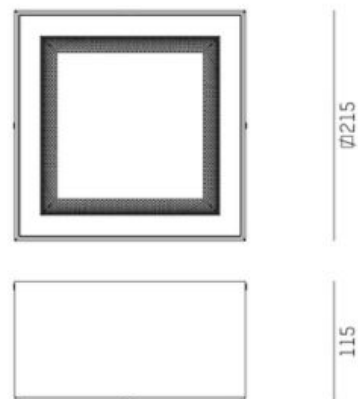

Måttitning