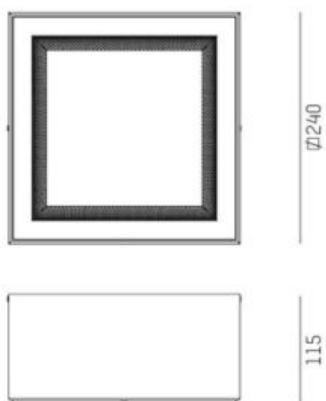

Måttitning