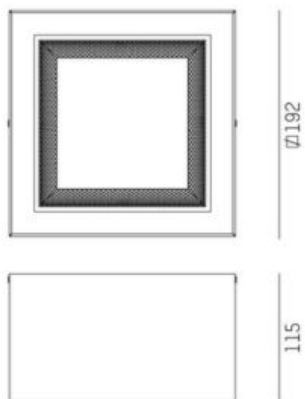

Måttitning