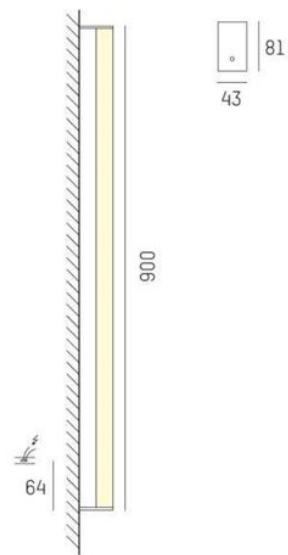

Pari

Pari är en utanpåliggande takväggarmatur från Molto Luce tillverkad i aluminium med opalt blankskydd. Armaturen har kapslingsklass IP43 och finns i färgerna vit, krom och anodiserad aluminium.

3 längder; 600mm / 900mm / 1200mm

3 färger; vit / krom / anodiserad aluminium

MOLTO LUCE®

LJUSTEKNISKA DATA

Färgbeständighet	SDCM 3
Färgtemperatur	3000 K
Färgåtergivningningsindex (CRI)	80-89
Ljusfördelning	Symmetrisk
Ljusuttag	Direkt
Nominellt ljusflöde (IEC 62722-2-1)	1460 / 2190 / 2920 lm
Spridningsvinkel	Bredstrålande 40-80°

DIMENSIONER

Bredd	43 mm
-------	-------

DIMENSIONER (forts)

Höjd/djup	81 mm
Längd	600 / 900 / 1200 mm
Kapslingsklass	IP44
Styrning	Ej dimbar
Kapslingsfärg	Vit / Krom / Aluminium
Material kapsling	Aluminium

Måttritning

Ljusfördelningskurva