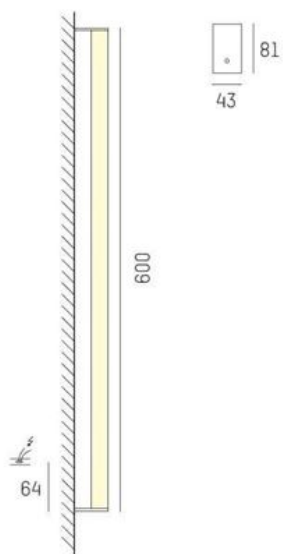

Pari

Pari är en utanpåliggande takväggarmatur från Molto Luce tillverkad i aluminium med opalt blankskydd. Armaturen har kapslingsklass IP43 och finns i färgerna vit, krom och anodiserad aluminium.

3 längder; 600mm / 900mm / 1200mm

3 färger; vit / krom / anodiserad aluminium

MOLTO LUCE®

LJUSTEKNISKA DATA

Färgbeständighet	SDCM 3
Färgtemperatur	3000 K
Färgåtergivningningsindex (CRI)	80-89
Ljusfördelning	Symmetrisk
Ljusuttag	Direkt
Nominellt ljusflöde (IEC 62722-2-1)	1460 / 2190 / 2920 lm
Spridningsvinkel	Bredstrålande 40-80°

DIMENSIONER

Bredd	43 mm
-------	-------

DIMENSIONER (forts)

Höjd/djup	81 mm
Längd	600 / 900 / 1200 mm
Kapslingsklass	IP44
Styrning	Ej dimbar
Kapslingsfärg	Vit / Krom / Aluminium
Material kapsling	Aluminium

Måttritning

Ljusfördelningskurva