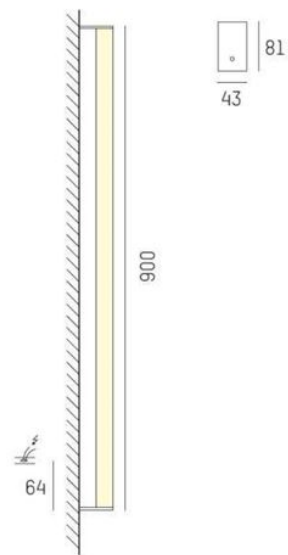

Pari

Pari är en utanpåliggande tak/väggarmatur från Molto Luce tillverkad i aluminium med opalt blankskydd. Armaturen har kapslingsklass IP43 och finns i färgerna vit, krom och anodiserad aluminium.

3 längder; 600mm / 900mm / 1200mm

3 färger; vit / krom / anodiserad aluminium

MOLTO LUCE®

LJUSTEKNISKA DATA

Armaturljusflöde	1460 / 2190 / 2920 lm
Färgbeständighet	SDCM 3
Färgtemperatur	3000 K
Färgåtergivningsindex (CRI)	80-89
Ljusfördelning	Symmetrisk
Ljusuttag	Direkt
Nominell livstid L80/B10 vid 25 °C	50000
Spridningsvinkel	Bredstrålande 40-80°

Bredd	43 mm
Höjd/djup	81 mm
Längd	600 / 900 / 1200 mm
Kapslingsklass	IP44
Styrning	Ej dimbar
Kapslingsfärg	Vit / Krom / Aluminium
Material kapsling	Aluminium

Måttitning

Ljusfördelningskurva