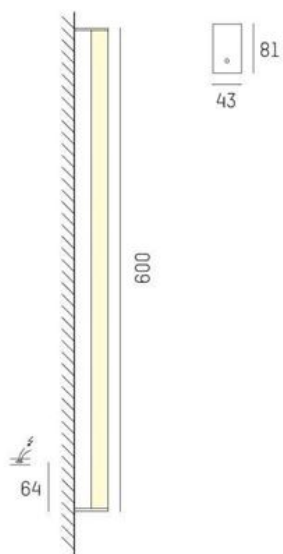

Pari

Pari är en utanpåliggande tak/väggarmatur från Molto Luce tillverkad i aluminium med opalt blankskydd. Armaturen har kapslingsklass IP43 och finns i färgerna vit, krom och anodiserad aluminium.

3 längder; 600mm / 900mm / 1200mm

3 färger; vit / krom / anodiserad aluminium

MOLTO LUCE®

LJUSTEKNISKA DATA

Armaturljusflöde	1460 / 2190 / 2920 lm
Färgbeständighet	SDCM 3
Färgtemperatur	3000 K
Färgåtergivningsindex (CRI)	80-89
Ljusfördelning	Symmetrisk
Ljusuttag	Direkt
Nominell livstid L80/B10 vid 25 °C	50000
Spridningsvinkel	Bredstrålande 40-80°

Bredd	43 mm
Höjd/djup	81 mm
Längd	600 / 900 / 1200 mm
Kapslingsklass	IP44
Styrning	Ej dimbar
Kapslingsfärg	Vit / Krom / Aluminium
Material kapsling	Aluminium

Måttitning

Ljusfördelningskurva