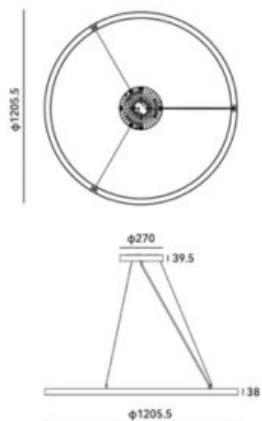

1200mm

Svart / Vit

Stållbar färgtemperatur 2700K/3000K

Låt dig inspireras av Perfora här

MOLTO LUCE®

LJUSTEKNISKA DATA

Armaturljusflöde	9830/10090
Färgbeständighet	SDCM 3
Färgtemperatur	2700 K, 3000 K
Färgåtergivningsindex (CRI)	90-100
Ljusfördelning	Symmetrisk
Ljusuttag	Direkt/indirekt
Nominell livstid L80/B10 vid 25 °C	50000
Spridningsvinkel	Bredstrålande 40-80°

ELEKTRISKA DATA

Ljusutbyte	131 lm/W
------------	----------

ELEKTRISKA DATA (forts)

Max. systemeffekt	77 W
Bredd	Ø1205.5 mm
Höjd/djup	38 mm
Kapslingsklass	IP20
Styrning	DALI, Dali&Switch dim
Kapslingsfärg	Vit / Svart
Material kapsling	Aluminium
Pendellängd	4000 mm

Mått ritning

Ljusfördelningskurva