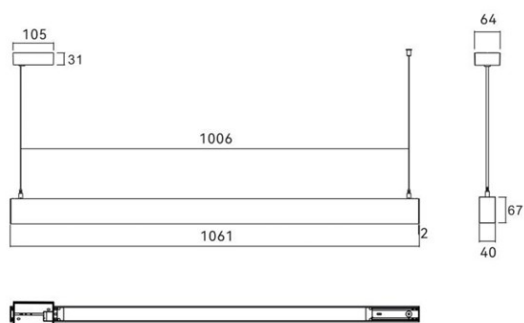

**ELEKTRISKA DATA**

Max. systemeffekt	45 W
-------------------	------

**DIMENSIONER**

Bredd	40 mm
-------	-------

**DIMENSIONER (forts)**

Höjd/djup	65 mm
Längd	1056 mm
Kapslingsklass	IP20
Styrning	DALI
Kapslingsfärg	Vit / Svart
Material kapsling	Aluminium
Pendellängd	4000 mm

## Måttitning