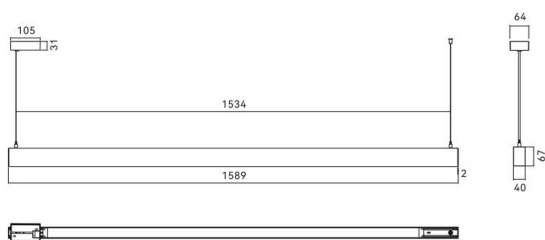

ELEKTRISKA DATA

| | |
|-------------------|------|
| Max. systemeffekt | 70 W |
|-------------------|------|

DIMENSIONER

| | |
|-------|-------|
| Bredd | 40 mm |
|-------|-------|

DIMENSIONER (forts)

| | |
|-------------------|-------------|
| Höjd/djup | 65 mm |
| Längd | 1588 mm |
| Kapslingsklass | IP20 |
| Styrning | DALI |
| Kapslingsfärg | Vit / Svart |
| Material kapsling | Aluminium |
| Pendellängd | 4000 mm |

Måttitning

Ljusfördelningskurva