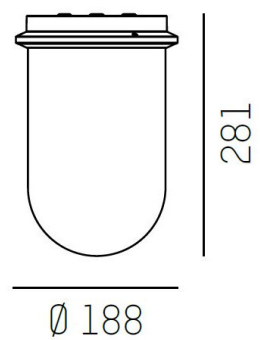

MOLTO LUCE®

LJUSTEKNISKA DATA

Färgtemperatur	2700 K
Färgåtergivningningsindex (CRI)	90-100
Ljusfördelning	Symmetrisk
Ljustuttag	Direkt
Nominellt ljusflöde (IEC 62722-2-1)	540 - 800 lm

DIMENSIONER

Höjd/djup	185 / 281 mm
-----------	--------------

DIMENSIONER (forts)

Ytterdiameter	Ø180 mm
Kapslingsklass	IP20
Styrning	DALI
Kapslingsfärg	Grå / Rosé / Champagne
Material kapsling	Aluminium / Glas

Måttritning

Ljusfördelningskurva