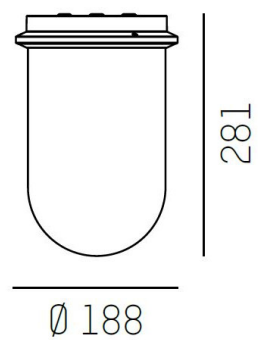

MOLTO LUCE®

LJUSTEKNISKA DATA

Armaturljusflöde	540 - 800
Färgtemperatur	2700 K
Färgåtergivningsindex (CRI)	90-100
Ljusfördelning	Symmetrisk
Ljusuttag	Direkt
Nominell livstid L80/B10 vid 25 °C	50000

DIMENSIONER

Höjd/djup	185 / 281 mm
-----------	--------------

DIMENSIONER (forts)

Ytterdiameter	Ø180 mm
Kapslingsklass	IP20
Styrning	DALI
Kapslingsfärg	Grå / Rosé / Champagne
Material kapsling	Aluminium / Glas

Måttritning