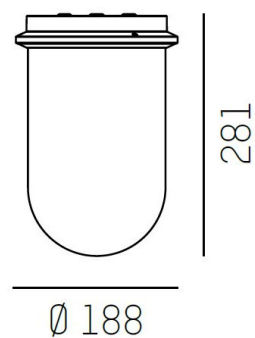

MOLTO LUCE®

LJUSTEKNISKA DATA

Armaturljusflöde	540 - 800 lm
Färgtemperatur	2700 K
Färgåtergivningsindex (CRI)	90-100
Ljusfördelning	Symmetrisk
Ljusuttag	Direkt
Nominell livstid L80/B10 vid 25 °C	50000

DIMENSIONER

Höjd/djup	185 / 281 mm
-----------	--------------

DIMENSIONER (forts)

Ytterdiameter	Ø180 mm
Kapslingsklass	IP20
Styrning	DALI
Kapslingsfärg	Grå / Rosé / Champagne
Material kapsling	Aluminium / Glas

Måttritning