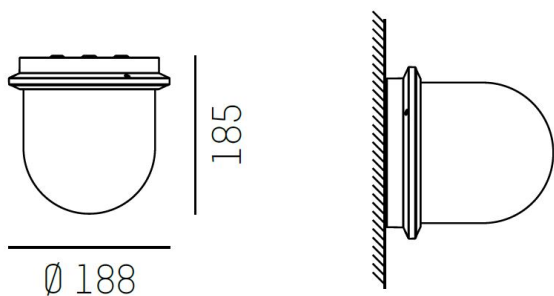

MOLTO LUCE®

LJUSTEKNISKA DATA

Färgtemperatur	2700 K
Färgåtergivningningsindex (CRI)	90-100
Ljusfördelning	Symmetrisk
Ljustuttag	Direkt
Nominellt ljusflöde (IEC 62722-2-1)	540 - 800 lm

DIMENSIONER

Höjd/djup	185 / 281 mm
-----------	--------------

DIMENSIONER (forts)

Ytterdiameter	Ø180 mm
Kapslingsklass	IP20
Styrning	DALI
Kapslingsfärg	Grå / Rosé / Champagne
Material kapsling	Aluminium / Glas

Måttritning

Ljusfördelningskurva