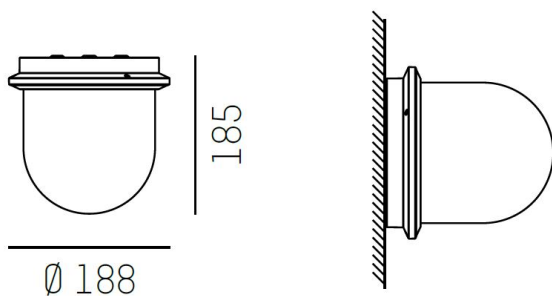

MOLTO LUCE®

LJUSTEKNISKA DATA

Armaturljusflöde	540 - 800
Färgtemperatur	2700 K
Färgåtergivningsindex (CRI)	90-100
Ljusfördelning	Symmetrisk
Ljusuttag	Direkt
Nominell livstid L80/B10 vid 25 °C	50000

DIMENSIONER

Höjd/djup	185 / 281 mm
-----------	--------------

DIMENSIONER (forts)

Ytterdiameter	Ø180 mm
Kapslingsklass	IP20
Styrning	DALI
Kapslingsfärg	Grå / Rosé / Champagne
Material kapsling	Aluminium / Glas

Måttritning