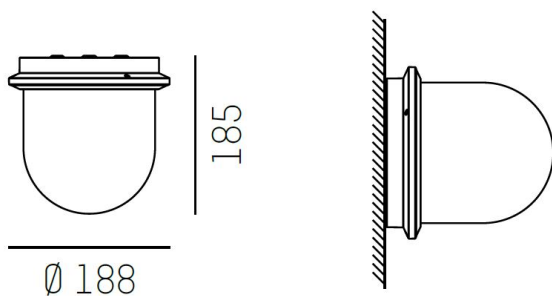

MOLTO LUCE®

LJUSTEKNISKA DATA

Armaturljusflöde	540 - 800 lm
Färgtemperatur	2700 K
Färgåtergivningsindex (CRI)	90-100
Ljusfördelning	Symmetrisk
Ljusuttag	Direkt
Nominell livstid L80/B10 vid 25 °C	50000

DIMENSIONER

Höjd/djup	185 / 281 mm
-----------	--------------

DIMENSIONER (forts)

Ytterdiameter	Ø180 mm
Kapslingsklass	IP20
Styrning	DALI
Kapslingsfärg	Grå / Rosé / Champagne
Material kapsling	Aluminium / Glas

Måttritning