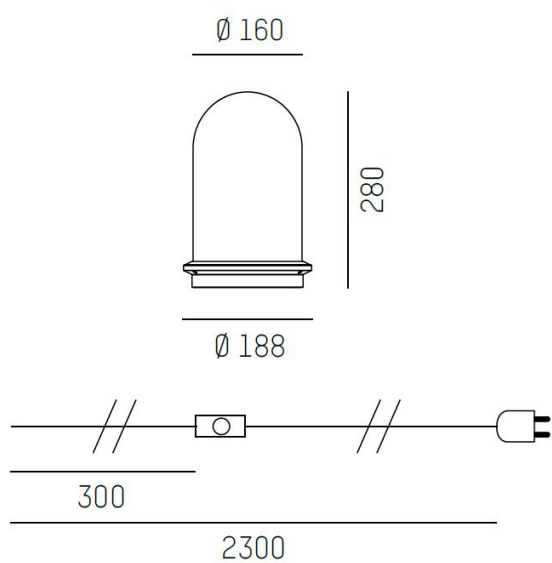

Pille bord

Dekorativ bordsarmatur i glas med bas av sten i tvåring; olika utföml;randen från Molto Luce. En lite l¨gre variant som finns med grå resp champagne-f¨rgad glaskupa. En högre variant i tre olika f¨rger som kan kombineras på följande s¨tt: med glas A i grått eller rosa. Glas B i grått eller champagne. Båda varianterna kommer inklusive drivdon, 2300mm och dimbar tryckknapp. Den låga "singel"-varianten finns ¨ven med t¨nd/sl¨ck-tryckknapp. Pille finns ¨ven som utanpåliggande tak/v¨gg, pendel och golvarmatur.</p>

DIMENSIONER

| | |
|-------|---------|
| Bredd | Ø188 mm |
|-------|---------|

DIMENSIONER (forts)

| | |
|-------------------|---------------------------|
| Höjd/djup | 280 / 600 mm |
| Kapslingsklass | IP20 |
| Kapslingsfärg | Grå / Rosé / Champagne |
| Material kapsling | Glas |

Måttritning

Ljusfördelningskurva