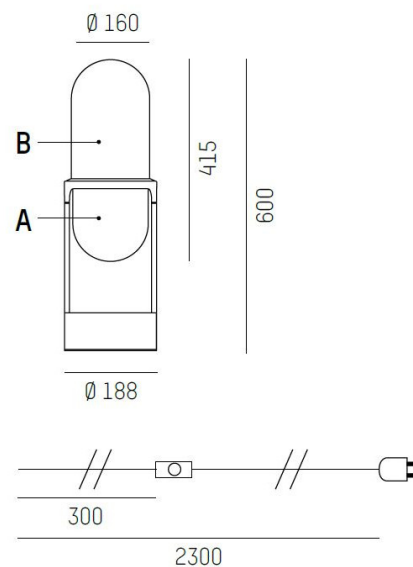

DIMENSIONER

| | |
|-------|---------|
| Bredd | Ø188 mm |
|-------|---------|

DIMENSIONER (forts)

| | |
|-------------------|---------------------------|
| Höjd/djup | 280 / 600 mm |
| Kapslingsklass | IP20 |
| Kapslingsfärg | Grå / Rosé / Champagne |
| Material kapsling | Glas |

Måttritning

Ljusfördelningskurva