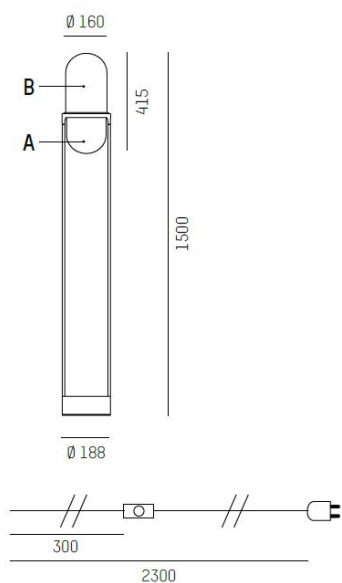

Pille golv

Dekorativ golvarmatur i glas med bas av sten. Pille golv har tre olika färger som kan kombineras på följande sätt: med glas A i grön eller rosa. Glas B i grön eller champagne. Armaturen levereras inklusive drivdon, 2300mm tygkabel och dimbar tryckknapp. Pille finns även som utanliggande takvägg, pendel och bordsarmatur.

MOLTO LUCE®

LJUSTEKNISKA DATA

Armaturljusflöde	1100 - 1410 lm
Färgtemperatur	2700 K
Färgåtergivningsindex (CRI)	90-100
Ljusfördelning	Symmetrisk
Ljusuttag	Direkt/indirekt
Nominell livstid L80/B10 vid 25 °C	50000

Höjd/djup	1500 mm
Ytterdiameter	Ø188 mm
Kapslingsklass	IP20
Kapslingsfärg	Grå / Rosé / Champagne
Material kapsling	Glas

Måttritning

Ljusfördelningskurva