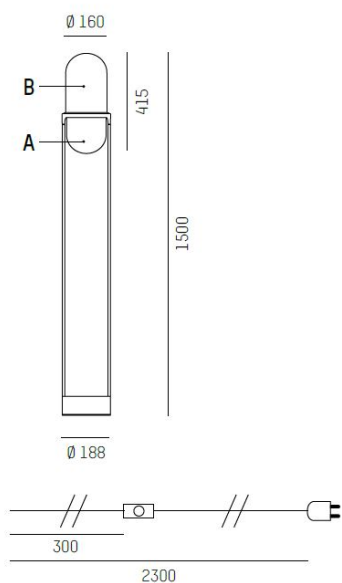

Pille golv

Dekorativ golvarmatur i glas med bas av sten. Pille golv har tre olika färger som kan kombineras på följande sätt: med glas A i grön eller rosa. Glas B i grön eller champagne. Armaturen levereras inklusive drivdon, 2300mm tygkabel och dimbar tryckknapp. Pille finns även som utanpåliggande takvägg, pendel och bordsarmatur.

MOLTO LUCE®

LJUSTEKNISKA DATA

Färgtemperatur	2700 K
Färgåtergivningningsindex (CRI)	90-100
Ljusfördelning	Symmetrisk
Ljustag	Direkt/indirekt
Nominellt ljusflöde (IEC 62722-2-1)	1100 - 1410 lm

DIMENSIONER

Höjd/djup	1500 mm
-----------	---------

DIMENSIONER (forts)

Ytterdiameter	Ø188 mm
Kapslingsklass	IP20
Kapslingsfärg	Grå / Rosé / Champagne
Material kapsling	Glas

Måttritning

Ljusfördelningskurva