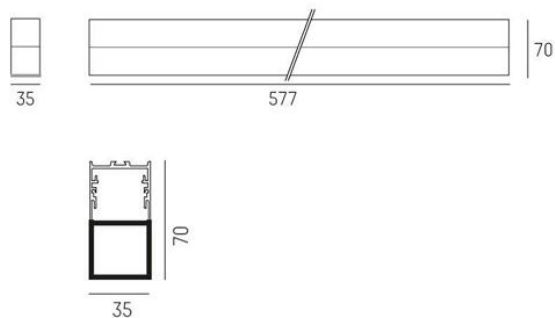

Ride

Ride-profilen är endast 35x35mm och är en av de minsta på marknaden. Ride SD MP kan monteras i tak eller vägg och levereras med mikroprismatiskt, opalt eller kubiskt blyskydd. Levereras med driftdon T/S eller DALI.

Slimmad profil med driftdonet integrerat i profilen.

Tre olika färger: Vit, svart eller aluminium

MOLTO LUCE®

LJUSTEKNISKA DATA

Färgbeständighet	SDCM 3
Färgtemperatur	2700 K, 3000 K, 4000 K
Färgåtergivningningsindex (CRI)	90-100
Ljusfördelning	Symmetrisk
Ljusuttag	Direkt
Nominellt ljusflöde (IEC 62722-2-1)	850 / 1270 / 1700 / 2120 / 4250 / 6380 lm
Spridningsvinkel	Bredstrålande 40-80°

DIMENSIONER

Bredd	35 mm
-------	-------

DIMENSIONER (forts)

Höjd/djup	35 / 70 mm
Längd	576,6 / 856,6 / 1136,6 / 1416,6 / 2816,6 / 4216,6 mm
Kapslingsklass	IP20
Styrning	DALI, Ej dimbar
Kapslingsfärg	Vit / Svart / Alu
Material kapsling	Aluminium

Måttritning

Ljusfördelningskurva