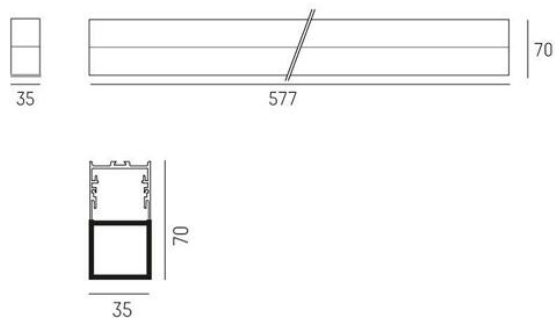

Ride

Ride-profilen är endast 35x35mm och är en av de minsta på marknaden. Ride SD MP kan monteras i tak eller vägg och levereras med mikroprismatiskt, opalt eller kubiskt blyskydd. Levereras med driftdon T/S eller DALI.

Slimmad profil med driftdonet integrerat i profilen.

Tre olika färger: Vit, svart eller aluminium

MOLTO LUCE®

LJUSTEKNISKA DATA

Armaturljusflöde	850 / 1270 / 1700 / 2120 / 4250 / 6380
Färgbeständighet	SDCM 3
Färgtemperatur	2700 K, 3000 K, 4000 K
Färgåtergivningindex (CRI)	90-100
Ljusfördelning	Symmetrisk
Ljusuttag	Direkt
Nominell livstid L80/B10 vid 25 °C	50000
Spridningsvinkel	Bredstrålande 40-80°

Bredd	35 mm
Höjd/djup	35 / 70 mm
Längd	576,6 / 856,6 / 1136,6 / 1416,6 / 2816,6 / 4216,6 mm
Kapslingsklass	IP20
Styrning	DALI, Ej dimbar
Kapslingsfärg	Vit / Svart / Alu
Material kapsling	Aluminium

Måttritning