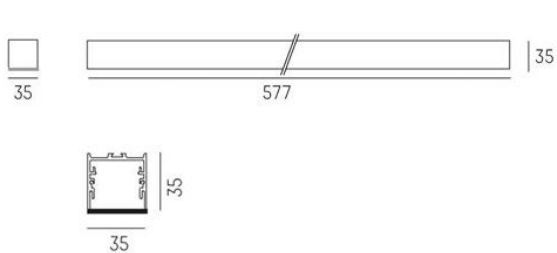

Slimmad profil med driftdonet integrerat i profilen.

Tre olika färger: Vit, svart eller aluminium

MOLTO LUCE®

LJUSTEKNISKA DATA

Armaturljusflöde	850 / 1270 / 1700 / 2120 / 4250 / 6380
Färgbeständighet	SDCM 3
Färgtemperatur	2700 K, 3000 K, 4000 K
Färgåtergivningindex (CRI)	90-100
Ljusfördelning	Symmetrisk
Ljusuttag	Direkt
Nominell livstid L80/B10 vid 25 °C	50000
Spridningsvinkel	Bredstrålande 40-80°

Bredd	35 mm
Höjd/djup	35 / 70 mm
Längd	576,6 / 856,6 / 1136,6 / 1416,6 / 2816,6 / 4216,6 mm
Kapslingsklass	IP20
Styrning	DALI, Ej dimbar
Kapslingsfärg	Vit / Svart / Alu
Material kapsling	Aluminium

Måttritning