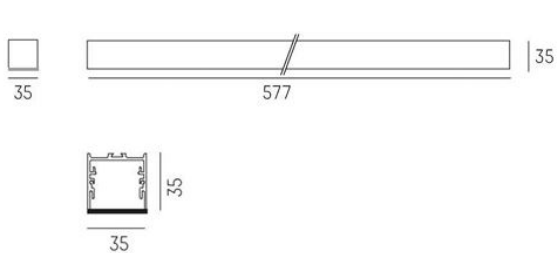

Måttritning