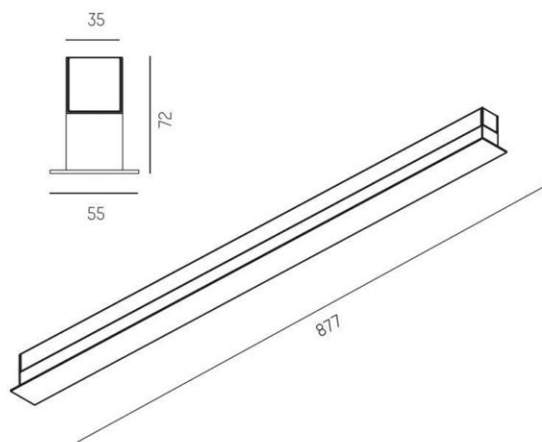

DIMENSIONER

Bredd	55 mm
-------	-------

DIMENSIONER (forts)

Höjd/djup	72 mm
Längd	597 / 877 / 1157 / 1437 mm
Kapslingsklass	IP20
Styrning	DALI, Ej dimbar
Kapslingsfärg	Vit / Svart / Alu
Material kapsling	Aluminium

Måttritning

Ljusfördelningskurva