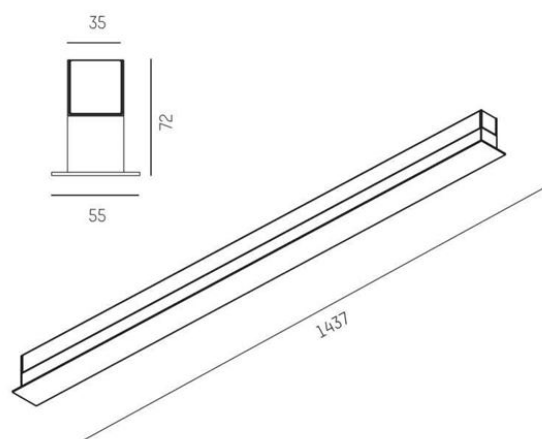

DIMENSIONER

Bredd	55 mm
-------	-------

DIMENSIONER (forts)

Höjd/djup	72 mm
Längd	597 / 877 / 1157 / 1437 mm
Kapslingsklass	IP20
Styrning	DALI, Ej dimbar
Kapslingsfärg	Vit / Svart / Alu
Material kapsling	Aluminium

Måttritning

Ljusfördelningskurva