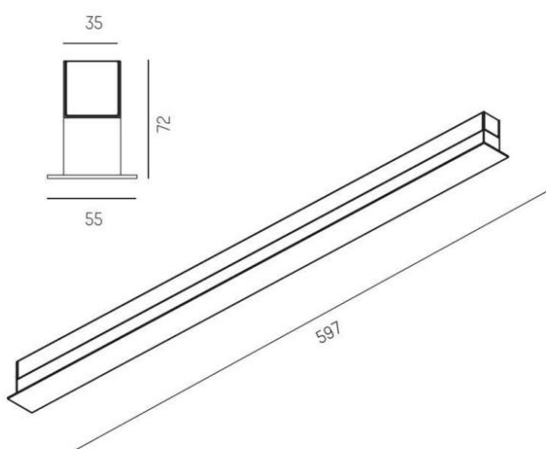

DIMENSIONER

Bredd	55 mm
-------	-------

DIMENSIONER (forts)

Höjd/djup	72 mm
Längd	597 / 877 / 1157 / 1437 mm
Kapslingsklass	IP20
Styrning	DALI, Ej dimbar
Kapslingsfärg	Vit / Svart / Alu
Material kapsling	Aluminium

Måttritning

Ljusfördelningskurva