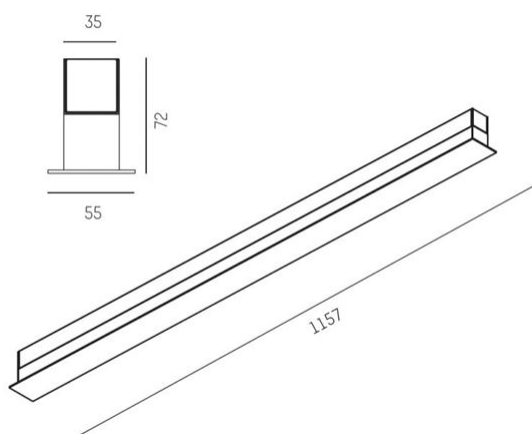

DIMENSIONER

Bredd	55 mm
-------	-------

DIMENSIONER (forts)

Höjd/djup	72 mm
Längd	597 / 877 / 1157 / 1437 mm
Kapslingsklass	IP20
Styrning	DALI, Ej dimbar
Kapslingsfärg	Vit / Svart / Alu
Material kapsling	Aluminium

Måttritning

Ljusfördelningskurva