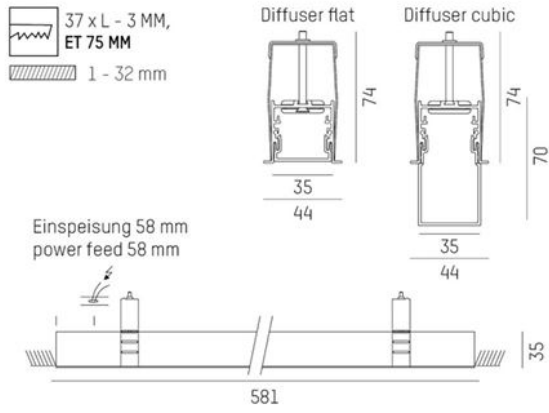

Ride Infälld

Ride-profilen är endast 35x35mm och är en av de minsta på marknaden. Ride Infälld kan monteras i tak eller vägg och levereras med mikroprismatiskt, opalt eller kubiskt blyskydd. Levereras med driftdon T/S eller DALI.

Slimmad profil med driftdonet integrerat i profilen.

Tre olika färger: Vit, svart eller aluminium.

Klarar taktjocklek mellan 7-40mm.

MOLTO LUCE®

LJUSTEKNISKA DATA

Färgbeständighet	SDCM 3
Färgtemperatur	2700 K, 3000 K, 4000 K
Färgåtergivningningsindex (CRI)	90-100
Ljusfördelning	Symmetrisk
Ljusuttag	Direkt
Nominellt ljusflöde (IEC 62722-2-1)	850 / 1270 / 1700 / 2120 / 4250 / 6380 lm
Spridningsvinkel	Bredstrålande 40-80°

DIMENSIONER

Bredd	35 mm
Höjd/djup	35 / 70 mm

DIMENSIONER (forts)

Inbyggnadsbredd	37 mm
Inbyggnadsdjup	74 mm
Längd	581,4 / 861,4 / 1141,4 / 1421,4 / 2821,4 / 4221,4 mm
Kapslingsklass	IP20
Styrning	DALI, Ej dimbar
Kapslingsfärg	Vit / Svart / Alu
Material kapsling	Aluminium

Måttritning

Ljusfördelningskurva