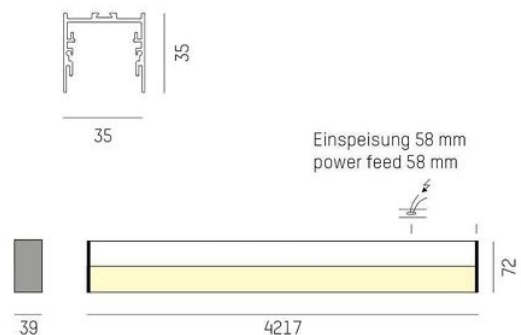

Slimmad profil med driftdonet integrerat i profilen

Tre olika färger: Vit, svart eller aluminium

MOLTO LUCE®

LJUSTEKNISKA DATA

Armaturljusflöde	890 / 1340 / 1790 / 2240 / 4490 / 6730 lm
Färgbeständighet	SDCM 3
Färgtemperatur	2700 K, 3000 K, 4000 K
Färgåtergivningindex (CRI)	90-100
Ljufördelning	Symmetrisk
Ljusuttag	Direkt
Nominell livtid L80/B10 vid 25 °C	50000
Spridningsvinkel	Bredstrålande 40-80°

Bredd	39 mm
Höjd/djup	35 mm
Längd	577,3 / 858,2 / 1138,2 / 1418,2 / 2817,3 / 4217,3 mm
Kapslingsklass	IP54
Styrning	DALI, Ej dimbar
Kapslingsfärg	Vit / Svart / Alu
Material kapsling	Aluminium

Måtritning