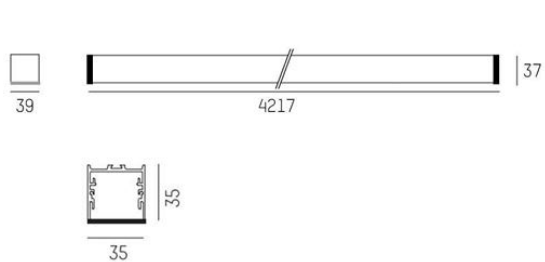

Slimmad profil med driftdonet integrerat i profilen

Tre olika färger: Vit, svart eller aluminium

MOLTO LUCE®

LJUSTEKNISKA DATA

Armaturljusflöde	890 / 1340 / 1790 / 2240 / 4490 / 6730 lm
Färgbeständighet	SDCM 3
Färgtemperatur	2700 K, 3000 K, 4000 K
Färgåtergivningindex (CRI)	90-100
Ljufördelning	Symmetrisk
Ljusuttag	Direkt
Nominell livtid L80/B10 vid 25 °C	50000
Spridningsvinkel	Bredstrålande 40-80°

Bredd	39 mm
Höjd/djup	35 mm
Längd	577,3 / 858,2 / 1138,2 / 1418,2 / 2817,3 / 4217,3 mm
Kapslingsklass	IP54
Styrning	DALI, Ej dimbar
Kapslingsfärg	Vit / Svart / Alu
Material kapsling	Aluminium

Måtritning