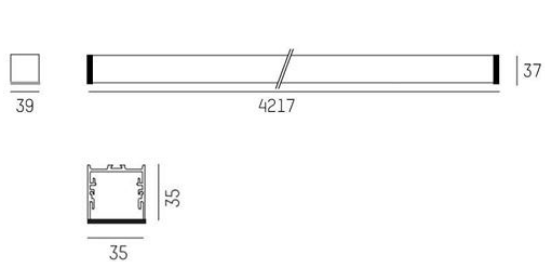

Slimmad profil med driftdonet integrerat i profilen

Tre olika färger: Vit, svart eller aluminium

MOLTO LUCE®

LJUSTEKNISKA DATA

Färgbeständighet	SDCM 3
Färgtemperatur	2700 K, 3000 K, 4000 K
Färgåtergivningningsindex (CRI)	90-100
Ljusfördelning	Symmetrisk
Ljusuttag	Direkt
Nominellt ljusflöde (IEC 62722-2-1)	890 / 1340 / 1790 / 2240 / 4490 / 6730 lm
Spridningsvinkel	Bredstrålande 40-80°

DIMENSIONER

Bredd	39 mm
-------	-------

DIMENSIONER (forts)

Höjd/djup	35 mm
Längd	577,3 / 858,2 / 1138,2 / 1418,2 / 2817,3 / 4217,3 mm
Kapslingsklass	IP54
Styrning	DALI, Ej dimbar
Kapslingsfärg	Vit / Svart / Alu
Material kapsling	Aluminium

Måtritning

Ljusfördelningskurva