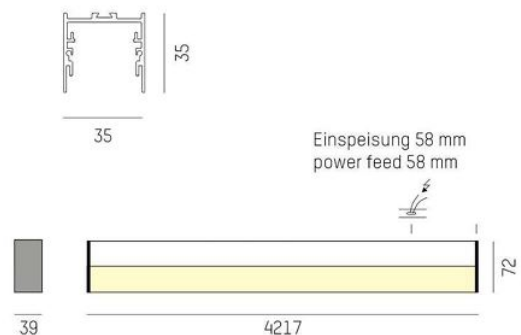

Slimmad profil med driftdonet integrerat i profilen

Tre olika färger: Vit, svart eller aluminium

MOLTO LUCE®

LJUSTEKNISKA DATA

Färgbeständighet	SDCM 3
Färgtemperatur	2700 K, 3000 K, 4000 K
Färgåtergivningningsindex (CRI)	90-100
Ljusfördelning	Symmetrisk
Ljusuttag	Direkt
Nominellt ljusflöde (IEC 62722-2-1)	890 / 1340 / 1790 / 2240 / 4490 / 6730 lm
Spridningsvinkel	Bredstrålande 40-80°

DIMENSIONER

Bredd	39 mm
-------	-------

DIMENSIONER (forts)

Höjd/djup	35 mm
Längd	577,3 / 858,2 / 1138,2 / 1418,2 / 2817,3 / 4217,3 mm
Kapslingsklass	IP54
Styrning	DALI, Ej dimbar
Kapslingsfärg	Vit / Svart / Alu
Material kapsling	Aluminium

Måtritning

Ljusfördelningskurva