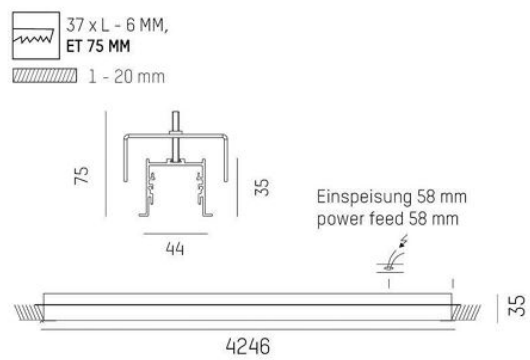

Ride IP54 Infälld

Ride-profilen påring; endast 35x35mm fraring;n Molto Luce är en av de minsta påring; marknaden. Denna infällda armatur för tak eller väggmontering med kapslingsklass IP54 har opalt bländslydd.</p>

Slimmad profil med driftdonet integrerat i profilen

Finns med ljusreglering med DALI

Tre olika färger: Vit, svart eller aluminium

MOLTO LUCE®

LJUSTEKNISKA DATA

Färgbeständighet	SDCM 3
Färgtemperatur	2700 K, 3000 K, 4000 K
Färgåtergivningningsindex (CRI)	90-100
Ljusfördelning	Symmetrisk
Ljusuttag	Direkt
Nominellt ljusflöde (IEC 62722-2-1)	890 / 1340 / 1790 / 2240 / 4490 / 6730 lm
Spridningsvinkel	Bredstrålande 40-80°

DIMENSIONER

Bredd	44 mm
Höjd/djup	35 mm

DIMENSIONER (forts)

Inbyggnadsbredd	37 mm
Inbyggnadsdjup	75 mm
Längd	606,4 / 886,4 / 1166,4 / 1446,4 / 2846,4 / 4246,4 mm
Kapslingsklass	IP54
Styrning	DALI, Ej dimbar
Kapslingsfärg	Vit / Svart / Alu
Material kapsling	Aluminium

Mått ritning

Ljusfördelningskurva