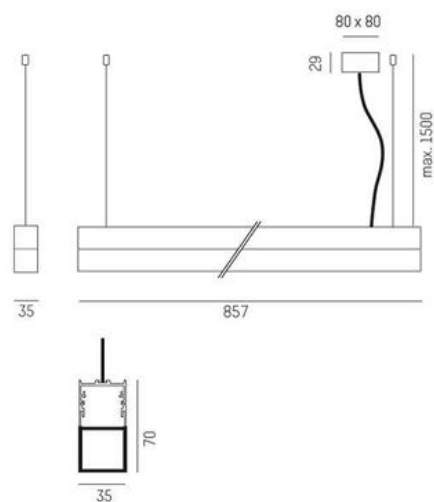

## Ride Pendel

Ride-profilen är endast 35x35mm och är en av de minsta på marknaden. Ride Pendel levereras med mikroprismatiskt, opalt eller kubiskt blygglas. Levereras med driftdon T&S eller DALI.

<ul>

<li>Slimmad profil med driftdonet integrerat i profilen</li>

<li>Tre olika färger: Vit, svart eller aluminium</li>

</ul>

MOLTO LUCE®

**LJUSTEKNISKA DATA**

Armaturljusflöde	1270 / 1700 / 2120 / 2816,6 lm
Färgbeständighet	SDCM 3
Färgtemperatur	2700 K, 3000 K, 4000 K
Färgåtergivningindex (CRI)	90-100
Ljufördelning	Symmetrisk
Ljusuttag	Direkt
Nominell livstid L80/B10 vid 25 °C	50000
Spridningsvinkel	Bredstrålande 40-80°

Bredd	35 mm
Höjd/djup	35 mm
Längd	856,6 / 1136,6 / 1416,6 / 2816,6 mm
Kapslingsklass	IP20
Styrning	DALI, Ej dimbar
Kapslingsfärg	Vit / Svart / Alu
Material kapsling	Aluminium

# Måttritning