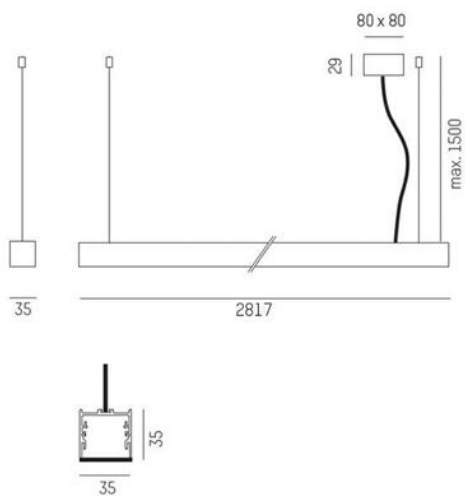

## Ride Pendel

Ride-profilen är endast 35x35mm och är en av de minsta på marknaden. Ride Pendel levereras med mikroprismatiskt, opalt eller kubiskt blygglas. Levereras med driftdon T&S eller DALI.

<ul>

<li>Slimmad profil med driftdonet integrerat i profilen</li>

<li>Tre olika färger: Vit, svart eller aluminium</li>

</ul>

MOLTO LUCE®

**LJUSTEKNISKA DATA**

Armaturljusflöde	1270 / 1700 / 2120 / 2816,6 lm
Färgbeständighet	SDCM 3
Färgtemperatur	2700 K, 3000 K, 4000 K
Färgåtergivningindex (CRI)	90-100
Ljufördelning	Symmetrisk
Ljusuttag	Direkt
Nominell livstid L80/B10 vid 25 °C	50000
Spridningsvinkel	Bredstrålande 40-80°

Bredd	35 mm
Höjd/djup	35 mm
Längd	856,6 / 1136,6 / 1416,6 / 2816,6 mm
Kapslingsklass	IP20
Styrning	DALI, Ej dimbar
Kapslingsfärg	Vit / Svart / Alu
Material kapsling	Aluminium

# Måttritning