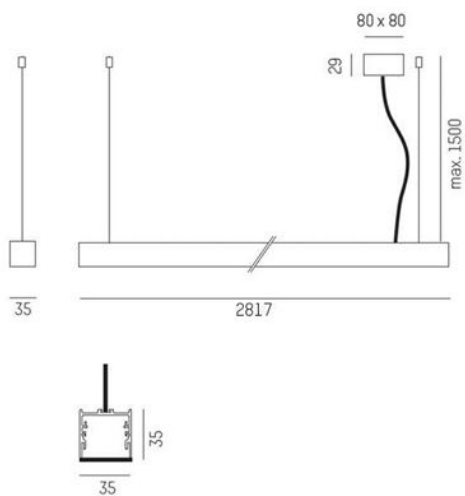

Ride Pendel

Ride-profilen är endast 35x35mm och är en av de minsta på marknaden. Ride Pendel levereras med mikroprismatiskt, opalt eller kubiskt blyskydd. Levereras med drivdon T&nd;SI&ck eller DALI.

Slimmad profil med drivdonet integrerat i profilen

Tre olika färger: Vit, svart eller aluminium

MOLTO LUCE®

LJUSTEKNISKA DATA

Färgbeständighet	SDCM 3
Färgtemperatur	2700 K, 3000 K, 4000 K
Färgåtergivningningsindex (CRI)	90-100
Ljusfördelning	Symmetrisk
Ljusuttag	Direkt
Nominellt ljusflöde (IEC 62722-2-1)	1270 / 1700 / 2120 / 2816,6 lm
Spridningsvinkel	Bredstrålande 40-80°

DIMENSIONER

Bredd	35 mm
-------	-------

DIMENSIONER (forts)

Höjd/djup	35 mm
Längd	856,6 / 1136,6 / 1416,6 / 2816,6 mm
Kapslingsklass	IP20
Styrning	DALI, Ej dimbar
Kapslingsfärg	Vit / Svart / Alu
Material kapsling	Aluminium

Måttritning

Ljusfördelningskurva