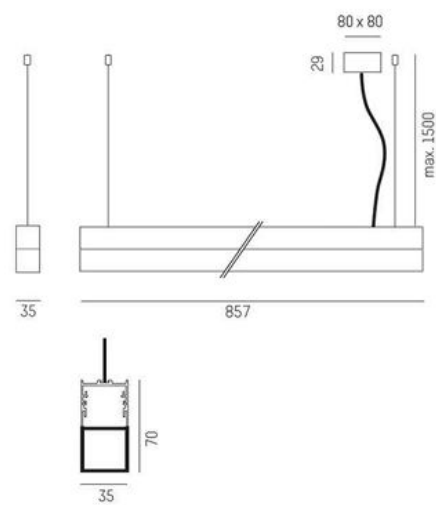

DIMENSIONER

Bredd	35 mm
-------	-------

DIMENSIONER (forts)

Höjd/djup	35 mm
Längd	856,6 / 1136,6 / 1416,6 / 2816,6 mm
Kapslingsklass	IP20
Styrning	DALI, Ej dimbar
Kapslingsfärg	Vit / Svart / Alu
Material kapsling	Aluminium

Måttritning

Ljusfördelningskurva