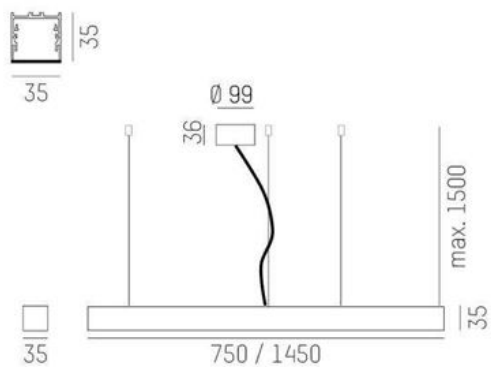

Ride Ring Pendel

Med en profil som endast är 35x35mm, är Ride Ring Pendel från Molto Luce ett av de mest minimalistiska LED belysningsystemen på marknaden. Ride ring pendel finns i två olika diametrar, 750mm och 1450mm. Driftdonet är integrerat i den minimala profilen, vilket bidrar till den perfekta ljuseffekten. Välj mellan svart, vit eller matt silver som standard. Ride ring finns även som dikt takvägg armatur.

Kan färgläggas i Creative Colours, som du kan läsa mer om [här](https://www.cardi.se/produktinspiration/creative-colours).

MOLTO LUCE®

LJUSTEKNISKA DATA

Färgbeständighet	SDCM 3
Färgtemperatur	2700 K, 3000 K, 4000 K
Färgåtergivningindex (CRI)	90-100
Ljusfördelning	Symmetrisk
Ljusuttag	Direkt
Nominellt ljusflöde (IEC 62722-2-1)	3590 / 7180 lm
Spridningsvinkel	Bredstrålande 40-80°

Höjd/djup	35 mm
Ytterdiameter	Ø750 / Ø1450 mm
Kapslingsklass	IP20
Styrning	DALI
Kapslingsfärg	Vit / Svart / Grå / Creative Colours
Material kapsling	Aluminium

Mått ritning

Ljusfördelningskurva