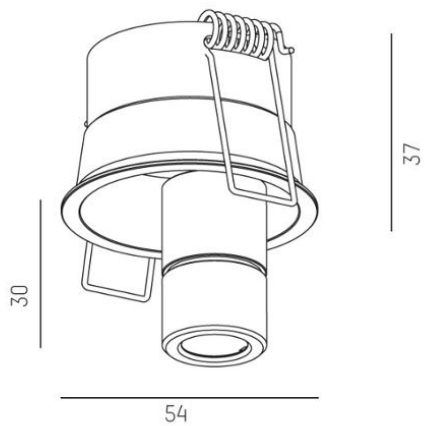

## Ride Spot 1

Liten och minimalistisk inf&auml;lld LED-spotlight fr&aring;n Molto Luce. Ride spot &auml;r tillverkad i aluminium och levereras inklusive drivdon T&auml;nd/S&auml;ck.

<ul>

<li>2 spridningsvinklar: 12&deg; eller 21&deg;.</li>

**DIMENSIONER**

Höjd/djup	37 mm
Inbyggnadsbredd	Ø48 mm

**DIMENSIONER (forts)**

Inbyggnadsdjup	110 mm
Ytterdiameter	Ø54 mm
Kapslingsklass	IP20
Styrning	Ej dimbar
Justerbarhet	Svängbar
Kapslingsfärg	Vit / Svart / Alu
Material kapsling	Aluminium

# Måttritning

 48 mm, ET 110mm