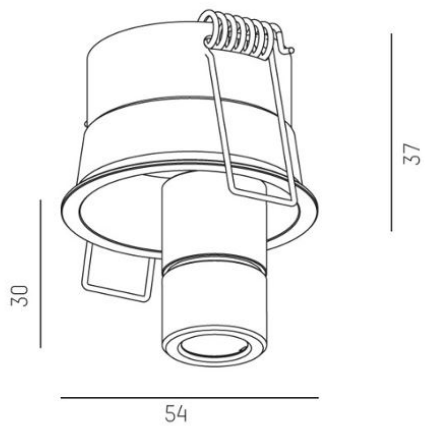

Ride Spot 1

Liten och minimalistisk infälld LED-spotlight från Molto Luce. Ride spot är tillverkad i aluminium och levereras inklusive drivdon Tänd/SIäck.</p>

2 spridningsvinklar: 12° eller 21°.

Ställbar 40°

DIMENSIONER

Höjd/djup	37 mm
-----------	-------

DIMENSIONER (forts)

Inbyggnadsbredd	Ø48 mm
Inbyggnadsdjup	110 mm
Ytterdiameter	Ø54 mm
Kapslingsklass	IP20
Styrning	Ej dimbar
Justerbarhet	Svängbar
Kapslingsfärg	Vit / Svart / Alu
Material kapsling	Aluminium

Måttritning

 48 mm, ET 110mm

Ljusfördelningskurva