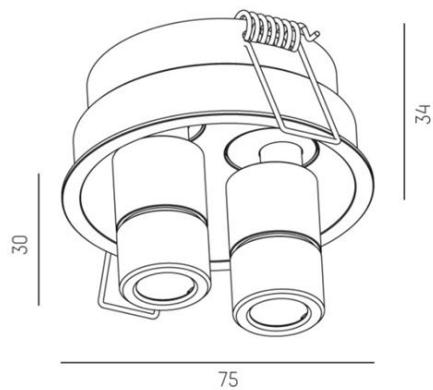

**DIMENSIONER**

Höjd/djup	34 mm
Inbyggnadsbredd	Ø68 mm

**DIMENSIONER (forts)**

Inbyggnadsdjup	75 mm
Ytterdiameter	Ø75 mm
Kapslingsklass	IP20
Styrning	DALI, Ej dimbar
Justerbarhet	Svängbar
Kapslingsfärg	Vit / Svart / Alu
Material kapsling	Aluminium

# Måttritning

68 mm, ET: 75mm