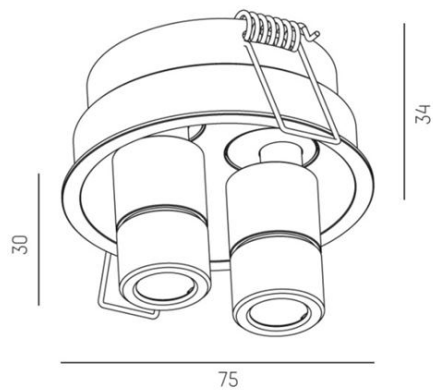

Ride Spot 2

Liten och minimalistisk infälld LED-spotlight från Molto Luce. Ride spot är tillverkad i aluminium och levereras inklusive drivdon, med Tänd/SIäck alt. DALI.</p></div><div data-bbox="113 415 151 429" data-label="Text"><p></p></div><div data-bbox="113 432 462 448" data-label="Text"><p></p></div><div data-bbox="113 448 325 464" data-label="Text"><p></p></div><div data-bbox="113 465 155 480" data-label="Text"><p></p></div><div data-bbox="814 494 918 510" data-label="Text"><p></p></div><div data-bbox="113 952 221 969" data-label="Page-Footer"><p></p></div><div data-bbox="740 936 889 972" data-label="Page-Footer"><p></p></div>

DIMENSIONER

Höjd/djup	34 mm
-----------	-------

DIMENSIONER (forts)

Inbyggnadsbredd	Ø68 mm
Inbyggnadsdjup	75 mm
Ytterdiameter	Ø75 mm
Kapslingsklass	IP20
Styrning	DALI, Ej dimbar
Justerbarhet	Svängbar
Kapslingsfärg	Vit / Svart / Alu
Material kapsling	Aluminium

Måttritning

68 mm, ET: 75mm

Ljusfördelningskurva