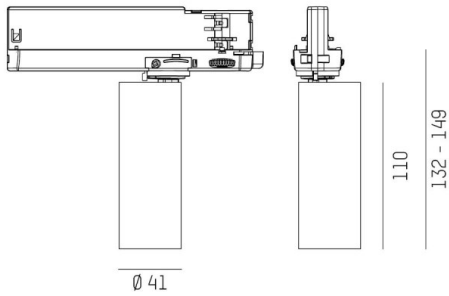

Utbytbara delar

2 storlekar 110mm / 160mm

Med lins, reflektor eller LFO (maximal belysningskontroll)

Kromad eller Dark reflektor

4 spridningsvinklar; Superspot 12°; / Spot 17°; / Medium 24°; / Flood 50°;

Kan fås i Creative Colours, som du kan läsa mer om här</p>

För att hitta rätt armaturmodell till ditt projekt respråk vi Rogga-konfigurator.</p>

<h4>Se filmen om Rogga här</h4>

<p> </p>

MOLTO LUCE®

LJUSTEKNISKA DATA

Armaturljusflöde	260 - 1170 lm
Färgbeständighet	SDCM 3
Färgtemperatur	2700 K, 3000 K, 4000 K
Färgåtergivningindex (CRI)	90-100
Ljusfördelning	Symmetrisk
Ljustuttag	Direkt
Nominell livstid L80/B10 vid 25 °C	50000
Spridningsvinkel	Mediumstrålande 20-40°, Smalstrålande 10-20°, Bredstrålande 40-80°

Höjd/djup	110 / 160 mm
Ytterdiameter	Ø41 mm
Kapslingsklass	IP20
Styrning	DALI, Ej dimbar, Casambi
Justerbarhet	Roterbar/svängbar
Kapslingsfärg	Vit / Svart / Grå / Creative Colours
Material kapsling	Aluminium

Måttritning

Ljusfördelningskurva