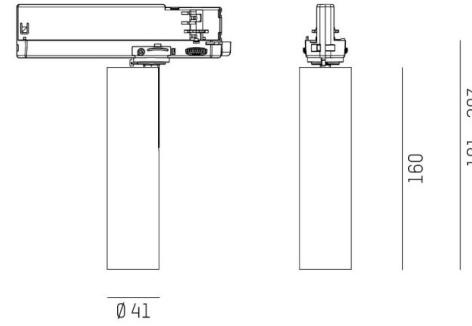

Utbytbara delar

2 storlekar 110mm / 160mm

Med lins, reflektor eller LFO (maximal belysningskontroll)

Kromad eller Dark reflektor

4 spridningsvinklar; Superspot 12°; / Spot 17°; / Medium 24°; / Flood 50°;

Kan fås i Creative Colours, som du kan läsa mer om här</p>

För att hitta rätt armaturmodell till ditt projekt respråk vi Rogga-konfigurator.</p>

<h4>Se filmen om Rogga här</h4>

<p> </p>

MOLTO LUCE®

LJUSTEKNISKA DATA

Armaturljusflöde	260 - 1170 lm
Färgbeständighet	SDCM 3
Färgtemperatur	2700 K, 3000 K, 4000 K
Färgåtergivningindex (CRI)	90-100
Ljusfördelning	Symmetrisk
Ljustuttag	Direkt
Nominell livstid L80/B10 vid 25 °C	50000
Spridningsvinkel	Mediumstrålande 20-40°, Smalstrålande 10-20°, Bredstrålande 40-80°

Höjd/djup	110 / 160 mm
Ytterdiameter	Ø41 mm
Kapslingsklass	IP20
Styrning	DALI, Ej dimbar, Casambi
Justerbarhet	Roterbar/svängbar
Kapslingsfärg	Vit / Svart / Grå / Creative Colours
Material kapsling	Aluminium

Måttritning

Ljusfördelningskurva