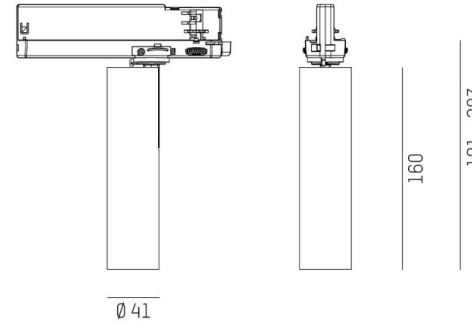

Utbytbara delar

2 storlekar 110mm / 160mm

Med lins, reflektor eller LFO (maximal belysningskontroll)

Kromad eller Dark reflektor

4 spridningsvinklar; Superspot 12°; / Spot 17°; / Medium 24°; / Flood 50°;

Kan fås i Creative Colours, som du kan läsa mer om här.</p>

För att hitta rätt armaturmodell till ditt projekt respråk vi Rogga-konfiguratorn.</p>

<h3>Låt dig inspireras av Rogga här.</h3>

<h3>Se filmen om Rogga här.</h3>

<p> </p>

MOLTO LUCE®

LJUSTEKNISKA DATA

Färgbeständighet	SDCM 3
Färgtemperatur	2700 K, 3000 K, 4000 K
Färgåtergivningningsindex (CRI)	90-100
Ljusfördelning	Symmetrisk
Ljusuttag	Direkt
Nominellt ljusflöde (IEC 62722-2-1)	260 - 1170 lm
Spridningsvinkel	Mediumstrålande 20-40°, Smalstrålande 10-20°, Bredstrålande 40-80°

DIMENSIONER

Höjd/djup	110 / 160 mm
-----------	--------------

DIMENSIONER (forts)

Ytterdiameter	Ø41 mm
Kapslingsklass	IP20
Styrning	DALI, Ej dimbar, Casambi
Justerbarhet	Roterbar/svängbar
Kapslingsfärg	Vit / Svart / Grå / Creative Colours
Material kapsling	Aluminium

Måttritning

Ljusfördelningskurva