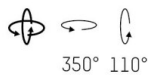

Måttritning