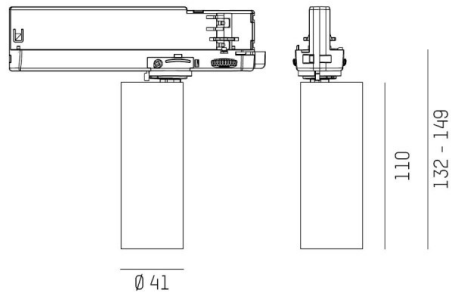

Utbytbara delar

2 storlekar 110mm / 160mm

Med lins, reflektor eller LFO (maximal belysningskontroll)

Kromad eller Dark reflektor

4 spridningsvinklar; Superspot 12°; / Spot 17°; / Medium 24°; / Flood 50°;

Kan fås i Creative Colours, som du kan läsa mer om här.</p>

För att hitta rätt armaturmodell till ditt projekt respråk vi Rogga-konfiguratorn.</p>

<h3>Låt dig inspireras av Rogga här.</h3>

<h3>Se filmen om Rogga här.</h3>

<p> </p>

MOLTO LUCE®

LJUSTEKNISKA DATA

Färgbeständighet	SDCM 3
Färgtemperatur	2700 K, 3000 K, 4000 K
Färgåtergivningningsindex (CRI)	90-100
Ljusfördelning	Symmetrisk
Ljusuttag	Direkt
Nominellt ljusflöde (IEC 62722-2-1)	260 - 1170 lm
Spridningsvinkel	Mediumstrålande 20-40°, Smalstrålande 10-20°, Bredstrålande 40-80°

DIMENSIONER

Höjd/djup	110 / 160 mm
-----------	--------------

DIMENSIONER (forts)

Ytterdiameter	Ø41 mm
Kapslingsklass	IP20
Styrning	DALI, Ej dimbar, Casambi
Justerbarhet	Roterbar/svängbar
Kapslingsfärg	Vit / Svart / Grå / Creative Colours
Material kapsling	Aluminium

Måttritning

Ljusfördelningskurva