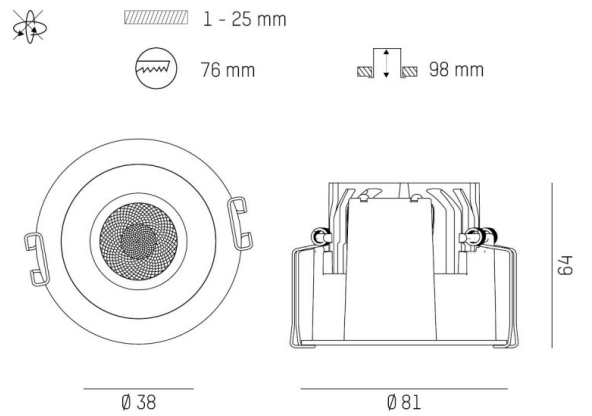

Utbytbara delar

Infälld spotlight med pendel 110mm / 160mm

Fast eller riktbar helinfälld

Med lins, reflektor eller LFO (maximal bländningskontroll)

Kromad eller Dark reflektor

4 spridningsvinklar; Superspot 12°; / Spot 17°; / Medium 24°; / Flood 50°;

DIMENSIONER

Höjd/djup	1 / 43 / 110 / 160 mm
-----------	-----------------------

DIMENSIONER (forts)

Inbyggnadsdiameter	Ø76 / Ø95 mm
Inbyggnadsdjup	100 mm
Ytterdiameter	Ø41 / Ø81 / Ø102 mm
Kapslingsklass	IP20
Styrning	Casambi, DALI, Ej dimbar
Justerbarhet	Roterbar/svängbar
Kapslingsfärg	Vit / Svart / Grå / Creative Colours
Material kapsling	Aluminium

Måttritning

Ljusfördelningskurva