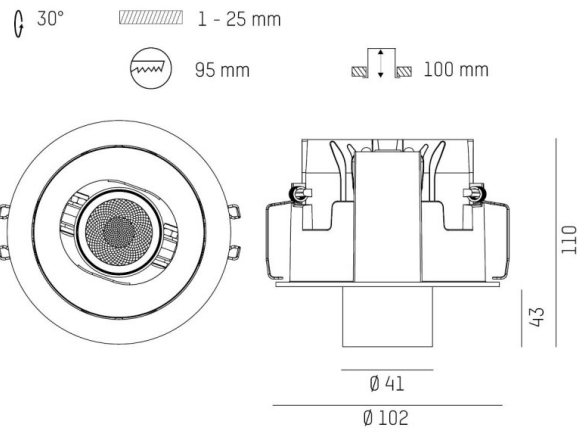

Utbytbara delar

Infälld spotlight med pendel 110mm / 160mm

Fast eller riktbar helinfälld

Med lins, reflektor eller LFO (maximal belysningskontroll)

Kromad eller Dark reflektor

4 spridningsvinklar; Superspot 12°; / Spot 17°; / Medium 24°; / Flood 50°;

DIMENSIONER

Höjd/djup	1 / 43 / 110 / 160 mm
Inbyggnadsdiameter	Ø76 / Ø95 mm

DIMENSIONER (forts)

Inbyggnadsdjup	100 mm
Ytterdiameter	Ø41 / Ø81 / Ø102 mm
Kapslingsklass	IP20
Styrning	Casambi, DALI, Ej dimbar
Justerbarhet	Roterbar/svängbar
Kapslingsfärg	Vit / Svart / Grå / Creative Colours
Material kapsling	Aluminium

Måttritning

Ljusfördelningskurva