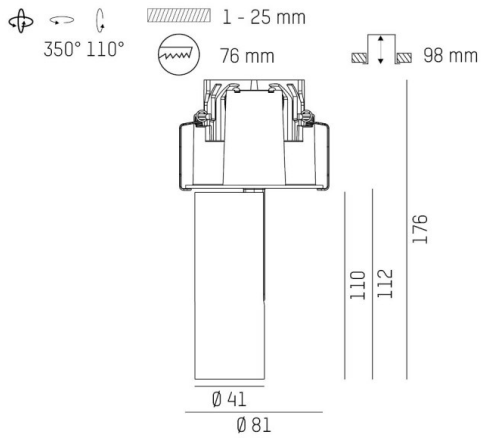

DIMENSIONER

Höjd/djup	1 / 43 / 110 / 160 mm
Inbyggnadsdiameter	Ø76 / Ø95 mm

DIMENSIONER (forts)

Inbyggnadsdjup	100 mm
Ytterdiameter	Ø41 / Ø81 / Ø102 mm
Kapslingsklass	IP20
Styrning	Casambi, DALI, Ej dimbar
Justerbarhet	Roterbar/svängbar
Kapslingsfärg	Vit / Svart / Grå / Creative Colours
Material kapsling	Aluminium

Måttritning

Ljusfördelningskurva