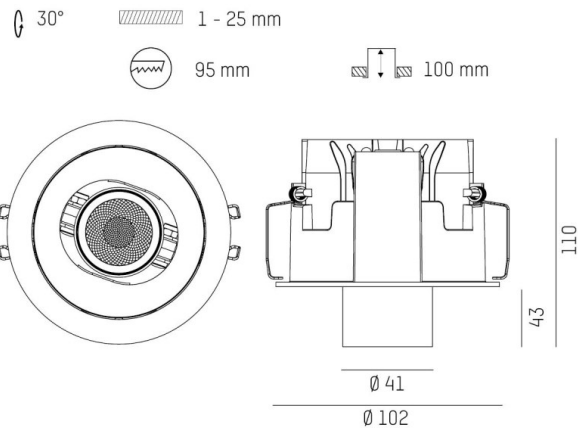

DIMENSIONER

Höjd/djup	1 / 43 / 110 / 160 mm
-----------	-----------------------

DIMENSIONER (forts)

Inbyggnadsdiameter	Ø76 / Ø95 mm
Inbyggnadsdjup	100 mm
Ytterdiameter	Ø41 / Ø81 / Ø102 mm
Kapslingsklass	IP20
Styrning	Casambi, DALI, Ej dimbar
Justerbarhet	Roterbar/svängbar
Kapslingsfärg	Vit / Svart / Grå / Creative Colours
Material kapsling	Aluminium

Måttritning

Ljusfördelningskurva