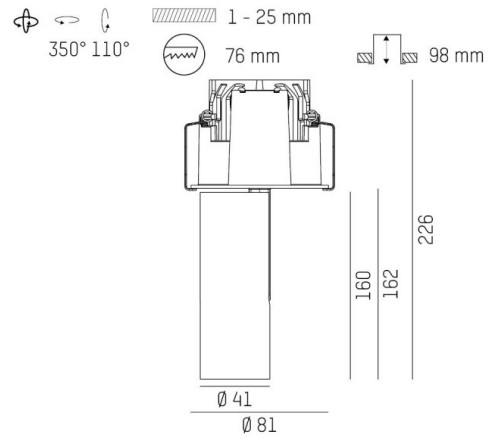

DIMENSIONER

Höjd/djup	1 / 43 / 110 / 160 mm
Inbyggnadsdiameter	Ø76 / Ø95 mm

DIMENSIONER (forts)

Inbyggnadsdjup	100 mm
Ytterdiameter	Ø41 / Ø81 / Ø102 mm
Kapslingsklass	IP20
Styrning	Casambi, DALI, Ej dimbar
Justerbarhet	Roterbar/svängbar
Kapslingsfärg	Vit / Svart / Grå / Creative Colours
Material kapsling	Aluminium

Måttritning

Ljusfördelningskurva