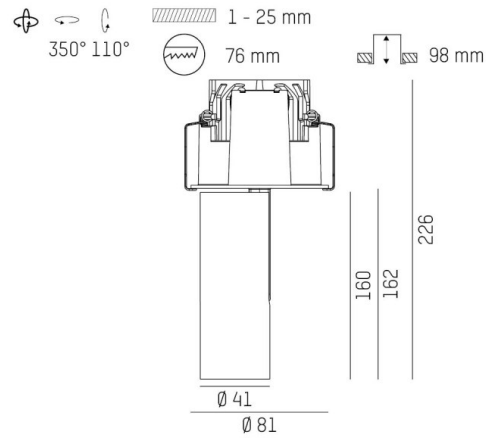

DIMENSIONER

Höjd/djup	1 / 43 / 110 / 160 mm
-----------	-----------------------

DIMENSIONER (forts)

Inbyggnadsdiameter	Ø76 / Ø95 mm
Inbyggnadsdjup	100 mm
Ytterdiameter	Ø41 / Ø81 / Ø102 mm
Kapslingsklass	IP20
Styrning	Casambi, DALI, Ej dimbar
Justerbarhet	Roterbar/svängbar
Kapslingsfärg	Vit / Svart / Grå / Creative Colours
Material kapsling	Aluminium

Måttritning

Ljusfördelningskurva