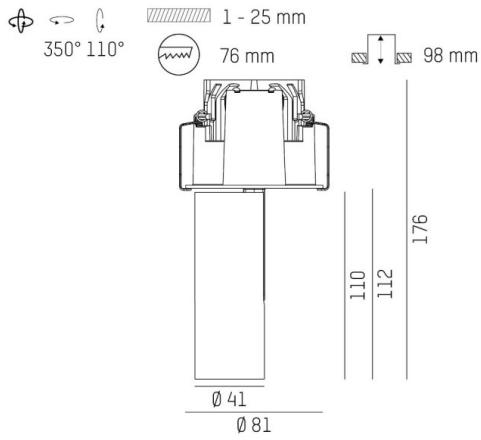

DIMENSIONER

Höjd/djup	1 / 43 / 110 / 160 mm
-----------	-----------------------

DIMENSIONER (forts)

Inbyggnadsdiameter	Ø76 / Ø95 mm
Inbyggnadsdjup	100 mm
Ytterdiameter	Ø41 / Ø81 / Ø102 mm
Kapslingsklass	IP20
Styrning	Casambi, DALI, Ej dimbar
Justerbarhet	Roterbar/svängbar
Kapslingsfärg	Vit / Svart / Grå / Creative Colours
Material kapsling	Aluminium

Måttritning

Ljusfördelningskurva