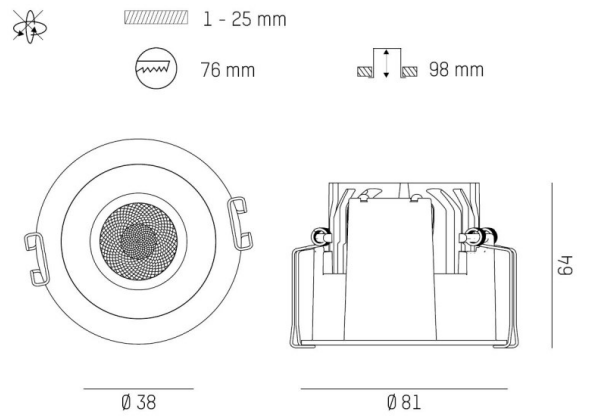

Utbytbara delar

Infälld spotlight med pendel 110mm / 160mm

Fast eller riktbar helinfälld

Med lins, reflektor eller LFO (maximal belysningskontroll)

Kromad eller Dark reflektor

4 spridningsvinklar; Superspot 12°; / Spot 17°; / Medium 24°; / Flood 50°;

DIMENSIONER

Höjd/djup	1 / 43 / 110 / 160 mm
Inbyggnadsdiameter	Ø76 / Ø95 mm

DIMENSIONER (forts)

Inbyggnadsdjup	100 mm
Ytterdiameter	Ø41 / Ø81 / Ø102 mm
Kapslingsklass	IP20
Styrning	Casambi, DALI, Ej dimbar
Justerbarhet	Roterbar/svängbar
Kapslingsfärg	Vit / Svart / Grå / Creative Colours
Material kapsling	Aluminium

Måttritning

Ljusfördelningskurva