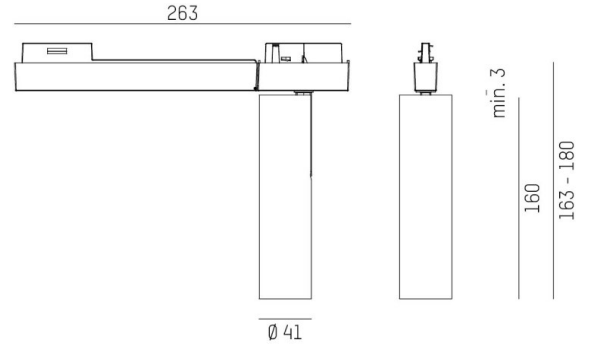

**DIMENSIONER**

Höjd/djup	110 / 160 mm
-----------	--------------

**DIMENSIONER (forts)**

Ytterdiameter	Ø41 mm
Kapslingsklass	IP20
Styrning	Casambi, DALI, Ej dimbar
Justerbarhet	Roterbar/svängbar
Kapslingsfärg	Vit / Svart / Grå / Creative Colours
Material kapsling	Aluminium

# Måttitning

350° 110°

350° 110°