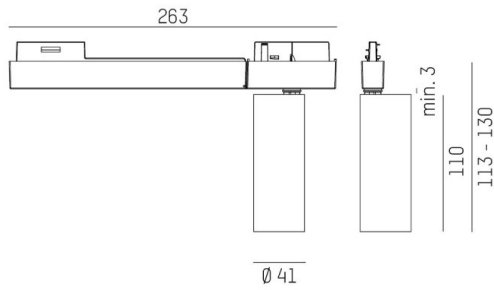

**DIMENSIONER**

Höjd/djup	110 / 160 mm
-----------	--------------

**DIMENSIONER (forts)**

Ytterdiameter	Ø41 mm
Kapslingsklass	IP20
Styrning	Casambi, DALI, Ej dimbar
Justerbarhet	Roterbar/svängbar
Kapslingsfärg	Vit / Svart / Grå / Creative Colours
Material kapsling	Aluminium

# Måttitning

350° 110°

350° 110°