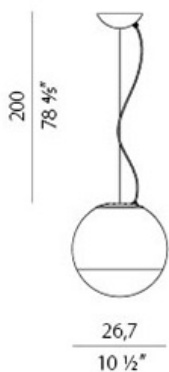

Retrofit

Tre storlekar Ø270 / Ø350 / Ø500mm

Vitt, rökfärgat eller grönt glas

PANZERI

LJUSTEKNISKA DATA

Armaturljusflöde	1330 lm
Färgtemperatur	2700 K
Färgåtergivningningsindex (CRI)	80-89
Ljusfördelning	Symmetrisk
Ljusuttag	Direkt
Spridningsvinkel	Bredstrålande 40-80°

Ytterdiameter	Ø270 / Ø350 / Ø500 mm
Kapslingsklass	IP20
Kapslingsfärg	Vit / Grå
Material kapsling	Glas
Pendellängd	2000 mm

Måttitning

Ljusfördelningskurva