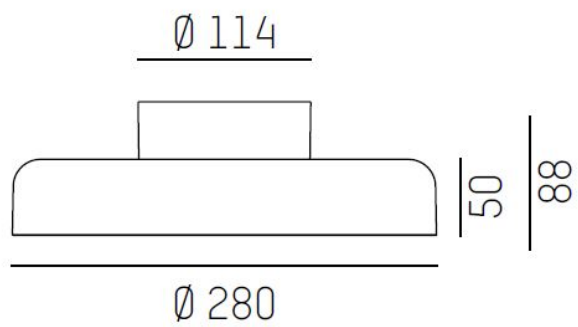

Kan färgläggas i Creative Colours som du kan läsa mer om <https://www.cardi.se/produktinspiration/creative-colours>

MOLTO LUCE®

LJUSTEKNISKA DATA

Färgtemperatur	2700 K, 3000 K
Färgåtergivningningsindex (CRI)	90-100
Ljusfördelning	Symmetrisk
Ljustuttag	Direkt
Nominellt ljusflöde (IEC 62722-2-1)	1030 - 1230 lm
Spridningsvinkel	Bredstrålande 40-80°

Höjd/djup	88 mm
Ytterdiameter	Ø280 mm
Kapslingsklass	IP20
Styrning	DALI, Ej dimbar
Kapslingsfärg	Merlot / Creme / Grön / Svart / Antracit / Creative Colours

Måttitning

Ljusfördelningskurva