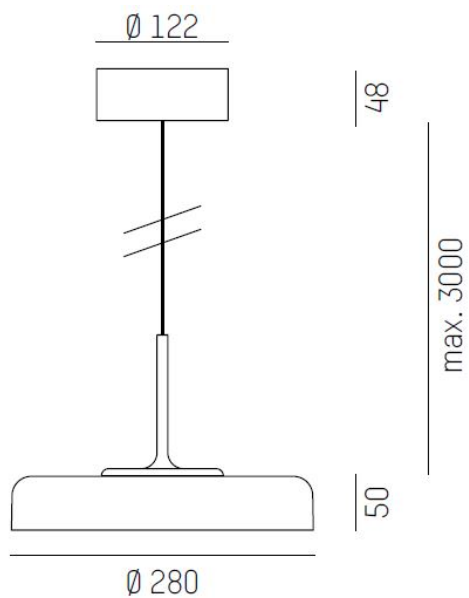

Kan färgläggas i Creative Colours som du kan läsa mer om [här](https://www.cardi.se/produktinspiration/creative-colours).

MOLTO LUCE®

LJUSTEKNISKA DATA

Färgtemperatur	2700 K, 3000 K
Färgåtergivningningsindex (CRI)	90-100
Ljusfördelning	Symmetrisk
Ljusuttag	Direkt
Nominellt ljusflöde (IEC 62722-2-1)	1030 - 1230 lm
Spridningsvinkel	Bredstrålande 40-80°
DIMENSIONER	
Höjd/djup	88 mm

DIMENSIONER (forts)

Ytterdiameter	Ø280 mm
Kapslingsklass	IP20
Styrning	DALI, Ej dimbar
Kapslingsfärg	Merlot / Creme / Grön / Svart / Antracit / Creative Colours
Material kapsling	Aluminium
Pendellängd	3000 mm

Mått ritning

Ljusfördelningskurva