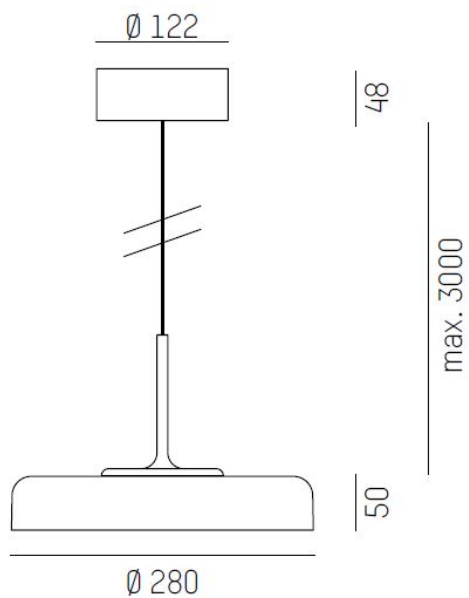

Kan färgläggas i Creative Colours som du kan läsa mer om <https://cardi.se/referenser/creative-colours>

MOLTO LUCE®

**LJUSTEKNISKA DATA**

Armaturljusflöde	1030 - 1230 lm
Färgtemperatur	2700 K, 3000 K
Färgåtergivningningsindex (CRI)	90-100
Ljusfördelning	Symmetrisk
Ljusuttag	Direkt
Nominell livstid L80/B10 vid 25 °C	50000
Spridningsvinkel	Bredstrålande 40-80°

**DIMENSIONER**

Höjd/djup	88 mm
-----------	-------

**DIMENSIONER (forts)**

Ytterdiameter	Ø280 mm
Kapslingsklass	IP20
Styrning	DALI, Ej dimbar
Kapslingsfärg	Merlot / Creme / Grön / Svart / Antracit / Creative Colours
Material kapsling	Aluminium
Pendellängd	3000 mm

## Mått ritning