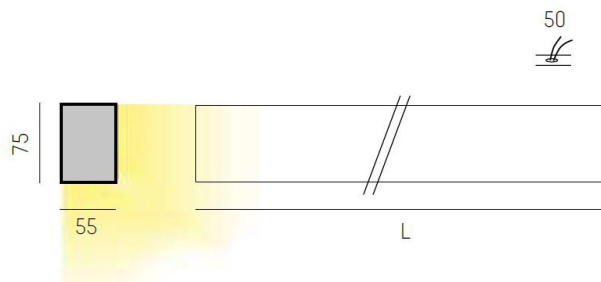

The Line

Den kvadratiska opala armaturen från Molto Luce, med tvärsnittligt ljusutsläpp lämpar sig väl för montage på vägg eller dikt tak. The Line ger ett bra allmänljus och skapar harmoni med sin profil på 74,5x52,5mm. Armaturen finns i 8 olika längder i 3000K eller 4000K och finns i 8 olika färger och kan användas som singelarmatur eller byggas ihop i system. Levereras med drivdon T/S eller DALI.

Bredd	55 mm
Höjd/djup	75 mm
Längd	601 / 1163 / 1730 / 2293 / 2861 / 3423 / 3991 / 4553 mm
Kapslingsklass	IP20
Styrning	DALI, Ej dimbar
Kapslingsfärg	Vit
Material kapsling	Aluminium

Måttitning

Ljusfördelningskurva