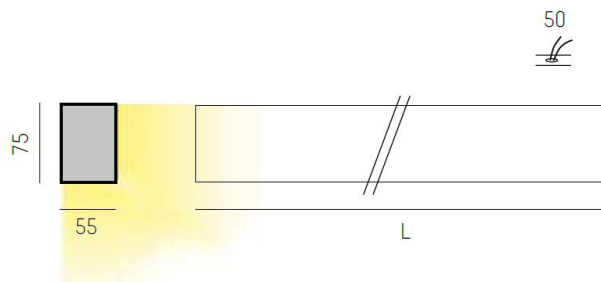

The Line

Den kvadratiska opala armaturen från Molto Luce, med tvärsidigt ljusutsläpp lämpar sig väl för montage på vägg eller dikt tak. The Line ger ett bra allmänljus och skapar harmoni med sin profil på 74,5x52,5mm. Armaturen finns i 8 olika längder i 3000K eller 4000K och finns i 8 olika färger och kan användas som singelarmatur eller byggas ihop i system. Levereras med drivdon T/S eller DALI.

DIMENSIONER

Bredd	55 mm
-------	-------

DIMENSIONER (forts)

Höjd/djup	75 mm
Längd	601 / 1163 / 1730 / 2293 / 2861 / 3423 / 3991 / 4553 mm
Kapslingsklass	IP20
Styrning	DALI, Ej dimbar
Kapslingsfärg	Vit
Material kapsling	Aluminium

Mått ritning

Ljusfördelningskurva