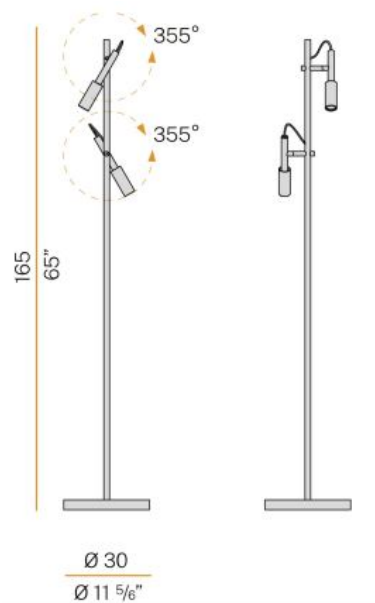

Måttitning