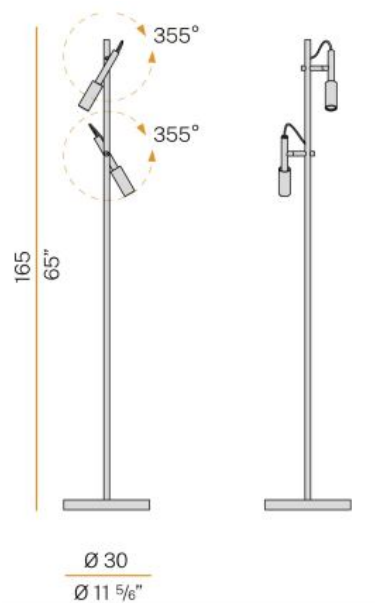

PANZERI

LJUSTEKNISKA DATA

Färgbeständighet	SDCM 3
Färgtemperatur	2700 K
Färgåtergivningindex (CRI)	90-100
Ljusfördelning	Symmetrisk
Ljusuttag	Direkt
Nominellt ljusflöde (IEC 62722-2-1)	678 lm

DIMENSIONER

Längd	1650 mm
-------	---------

DIMENSIONER (forts)

Ytterdiameter	Ø20 / Ø300 mm
Kapslingsklass	IP20
Justerbarhet	Roterbar
Kapslingsfärg	Vit / Svart
Material kapsling	Aluminium

Måttitning

Ljusfördelningskurva