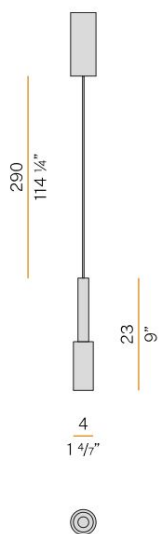

Tubino Pendel

Tubino Pendel tillhör familjen Tubino och är en narmatur med direkt ljusdelning från Panzeri, kan monteras enskilt eller i kluster. Finns i färgerna vit, matt svart, champagne, brons och titan. Tubino är designad av Matteo Thun. Se även [Tubino Golv](https://cardi.se/produktserie/tubino-golv).

PANZERI

LJUSTEKNISKA DATA

Färgbeständighet	SDCM 3
Färgtemperatur	2700 K
Färgåtergivningsindex (CRI)	90-100
Ljusfördelning	Symmetrisk
Ljusuttag	Direkt
Nominellt ljusflöde (IEC 62722-2-1)	339 lm

DIMENSIONER

Höjd/djup	230 mm
-----------	--------

DIMENSIONER (forts)

Ytterdiameter	Ø40 mm
Kapslingsklass	IP20
Styrning	Ej dimbar
Kapslingsfärg	Vit / Mattsvart / Champagne / Brons / Titan
Material kapsling	Aluminium

Måttritning

Technical drawing

Ljusfördelningskurva