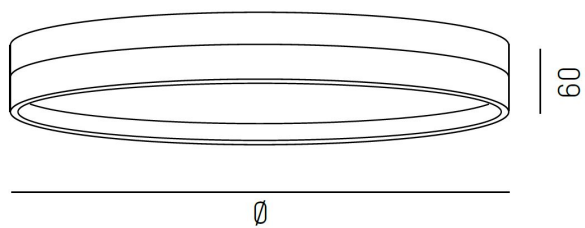

Turn On 2

Turn On är en tekniskt innovativ armatur med flexibel design från Molto Luce, där du med hjälp av [konfiguratorn](https://www.moltoluce.com/en/products/configurators-guides/turn-on-2-configurator) kan skapa varje del precis som du önskar med [Creative Colours](https://www.cardi.se/produktinspiration/creative-colours). Tack vare "edge lighting technology" är armaturen endast 6cm hög. Finns även med Dim2Warm funktion. Se även [Turn On Pendel](https://cardi.se/produktserie/turn-on-pendel).

Fyra storlekar : 110 / 150 / 300 / 450mm

2700K / 3000K / 4000K

Dim2warm funktion

Kan fungera i Creative Colours, som du kan läsa mer om [här](https://www.cardi.se/produktinspiration/creative-colours).

MOLTO LUCE®

LJUSTEKNISKA DATA

Färgbeständighet	SDCM 3
Färgtemperatur	2700 K, 3000 K, 4000 K
Färgåtergivningindex (CRI)	90-100
Ljusfördelning	Symmetrisk
Ljusuttag	Direkt
Nominellt ljusflöde (IEC 62722-2-1)	420 - 3020 lm
Spridningsvinkel	Bredstrålande 40-80°

Höjd/djup	63 mm
Ytterdiameter	Ø110 / Ø150 / Ø300 / Ø450 mm
Kapslingsklass	IP20
Styrning	Casambi, DALI, Ej dimbar
Kapslingsfärg	Vit / Svart / Grå / Creative Colours
Material kapsling	Aluminium

Måttitning