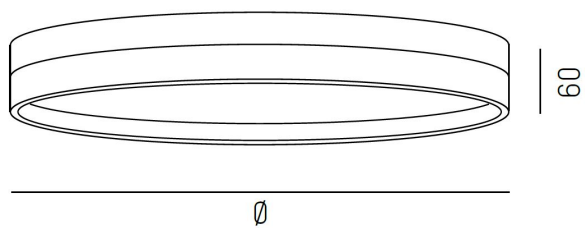

Måttitning