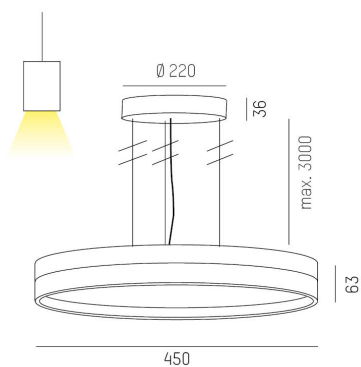

DIMENSIONER

Höjd/djup	63 mm
-----------	-------

DIMENSIONER (forts)

Ytterdiameter	Ø450 mm
Kapslingsklass	IP20
Styrning	Casambi, DALI, Ej dimbar
Kapslingsfärg	Svart / Vit / Grå / Creative Colours
Material kapsling	Aluminium
Pendellängd	3000 mm

Måttritning

Ljusfördelningskurva