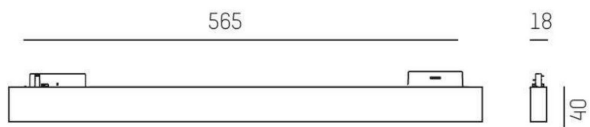

Måttitning