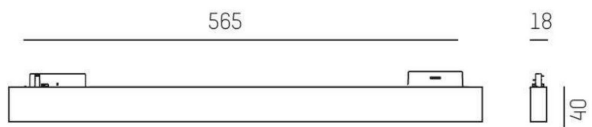

Måttitning