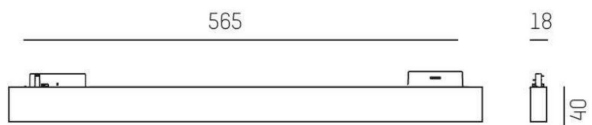

Måttitning