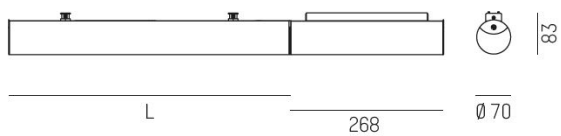

Måttitning