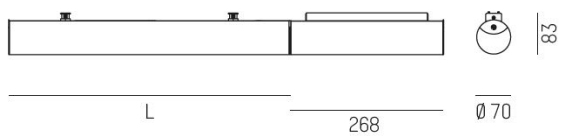

DIMENSIONER

Längd	586 - 3386 mm
-------	---------------

DIMENSIONER (forts)

Ytterdiameter	Ø70 mm
Kapslingsklass	IP20
Styrning	DALI, Ej dimbar
Kapslingsfärg	Vit
Material kapsling	Plast / Aluminium

Måttitning