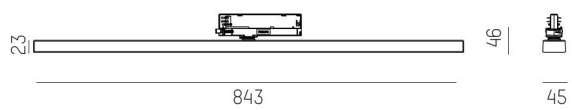

Måttitning