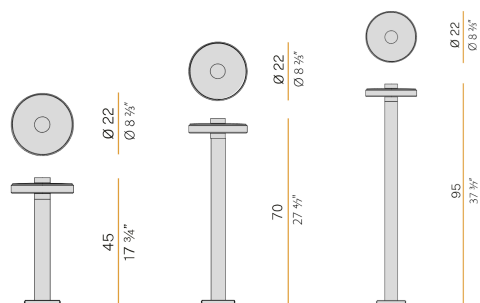

Tre höjder 450/700/950mm

Tre färger

IP65

IK06

PANZERI

LJUSTEKNISKA DATA

Färgbeständighet	SDCM 3
Färgtemperatur	2700 K
Färgåtergivningsindex (CRI)	80-89
Ljusfördelning	Symmetrisk
Ljusuttag	Direkt
Nominellt ljusflöde (IEC 62722-2-1)	594 lm

DIMENSIONER

Höjd/djup	450 / 700 / 950 mm
-----------	--------------------

DIMENSIONER (forts)

Ytterdiameter	Ø220 mm
Kapslingsklass	IP65
Styrning	Ej dimbar
Kapslingsfärg	Antracit / Matt mässing / Cortenplåt
Material kapsling	Aluminium

Måttitning

Ljusfördelningskurva