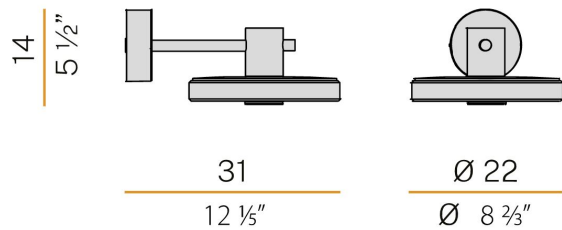

Måttitning