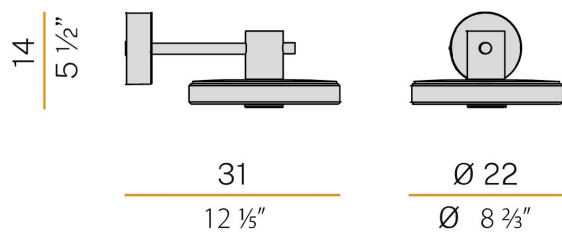

Måttitning