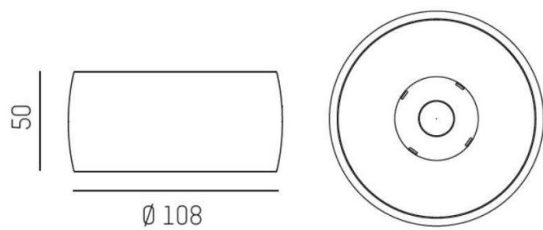

Vibo

Den konvexa formen ger Vibo ett distinkt och tufft designspråk. Vibo från Molto Luce har en speciell linsoptik som tillsammans med val av spridningsvinkel; 10° / 23° / 35°; skapar flera ljus tekniska möjligheter. Man kan dessutom variera designen med val av svart/vit dekoring. Detta skapar möjligheter att anpassa Vibo till olika applikationer inom offentlig miljö. Levereras med drivdon T&S.

MOLTO LUCE®

LJUSTEKNISKA DATA

Armaturljusflöde	390 - 470 lm
Färgbeständighet	SDCM 3
Färgtemperatur	2700 K, 3000 K, 4000 K
Färgåtergivningindex (CRI)	90-100
Ljusfördelning	Symmetrisk
Ljustuttag	Direkt
Nominell livstid L80/B10 vid 25 °C	50000
Spridningsvinkel	Mediumstrålande 20-40°, Smalstrålande 10-20°

Höjd/djup	50 mm
Ytterdiameter	Ø108 mm
Kapslingsklass	IP20
Styrning	Ej dimbar
Kapslingsfärg	Vit / Svart
Material kapsling	Aluminium

Måttitning

Ljusfördelningskurva