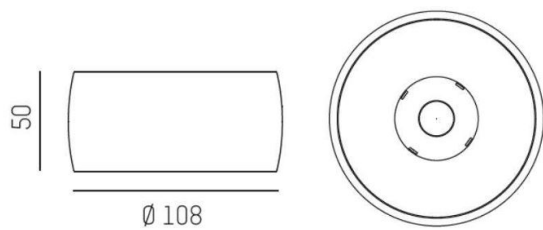

Måttitning