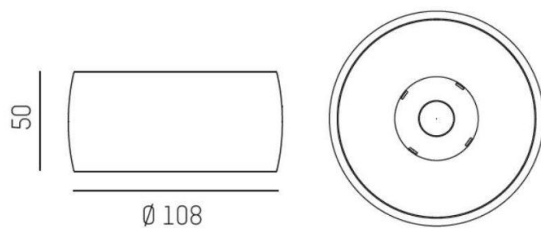

Vibo

Den konvexa formen ger Vibo ett distinkt och tufft designspråk. Vibo från Molto Luce har en speciell linsoptik som tillsammans med val av spridningsvinkel; 10° / 23° / 35°; skapar flera ljus tekniska möjligheter. Man kan dessutom variera designen med val av svart/vit dekoring. Detta skapar möjligheter att anpassa Vibo till olika applikationer inom offentlig miljö. Levereras med drivdon T&S.

MOLTO LUCE®

LJUSTEKNISKA DATA

Armaturljusflöde	390 - 470
Färgbeständighet	SDCM 3
Färgtemperatur	2700 K, 3000 K, 4000 K
Färgåtergivningindex (CRI)	90-100
Ljusfördelning	Symmetrisk
Ljustuttag	Direkt
Nominell livstid L80/B10 vid 25 °C	50000
Spridningsvinkel	Mediumstrålande 20-40°, Smalstrålande 10-20°

Höjd/djup	50 mm
Ytterdiameter	Ø108 mm
Kapslingsklass	IP20
Styrning	Ej dimbar
Kapslingsfärg	Vit / Svart
Material kapsling	Aluminium

Måttitning

Ljusfördelningskurva