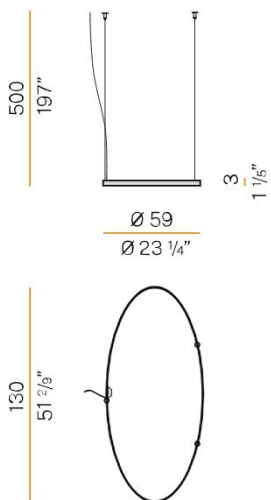

Zero ellipse

Zero Ellipse är en armatur med elliptisk profil i minimalistisk design skapad av Enzo Panzeri. Armaturen har direkt/indirekt ljusfördelning och är 130mm lång. Zero Ellipse monteras antingen enskilt eller i kluster och kan kombineras i olika. Stomme av aluminium och opalt blankskydd av polykarbonat. Takkopp inklusive drivdon för 1 till 4 armaturer beställs separat. Kan med fördel kombineras med [Zero Round](https://cardi.se/produktserie/zero-round), [Zero Round Vertical](https://cardi.se/produktserie/zero-round-vertical) samt [Zero Square](https://cardi.se/produktserie/zero-square).

Fem färger Vit/Svart/Brons/Mässing/Titan

2700K eller 3000K

PANZERI

LJUSTEKNISKA DATA

Armaturljusflöde	4947 lm
Färgbeständighet	SDCM 3
Färgtemperatur	2700 K
Färgåtergivningsindex (CRI)	80-89
Ljusfördelning	Symmetrisk
DIMENSIONER	
Bredd	Ø590 mm
Höjd/djup	30 mm

DIMENSIONER (forts)

Längd	Ø1300 mm
Kapslingsklass	IP20
Styrning	DALI
Kapslingsfärg	Vit / Svart / Silver / Brons / Matt mässing
Material kapsling	Aluminium
Pendellängd	5000 mm

Måttritning

Technical drawing