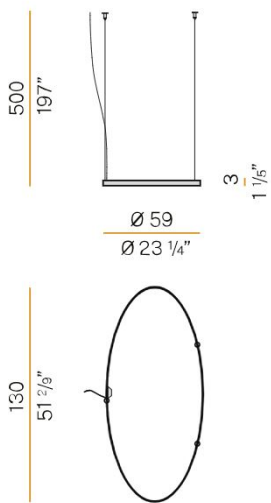

**DIMENSIONER**

Bredd	Ø590 mm
Höjd/djup	30 mm

**DIMENSIONER (forts)**

Längd	Ø1300 mm
Kapslingsklass	IP20
Styrning	DALI
Kapslingsfärg	Vit / Svart / Silver / Brons / Matt mässing
Material kapsling	Aluminium
Pendellängd	5000 mm

# Måttritning

Technical drawing