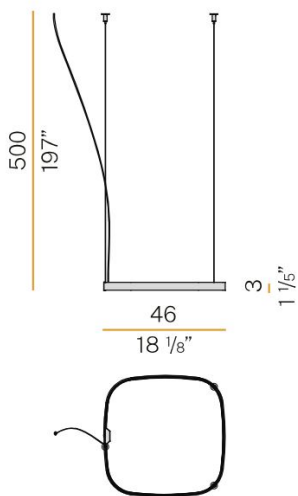

DIMENSIONER

Bredd	460 / 680 mm
Höjd/djup	30 mm

DIMENSIONER (forts)

Längd	460 / 680 mm
Kapslingsklass	IP20
Styrning	DALI
Kapslingsfärg	Vit / Svart / Silver / Bronz / Matt mässing
Material kapsling	Aluminium
Pendellängd	5000 mm

Måttitning

Technical drawing

Technical drawing

Ljusfördelningskurva

cd/klm
 — C0 - C180 - - - C90 - C270