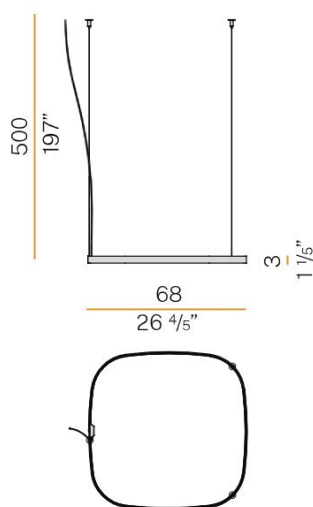

DIMENSIONER

Bredd	460 / 680 mm
Höjd/djup	30 mm

DIMENSIONER (forts)

Längd	460 / 680 mm
Kapslingsklass	IP20
Styrning	DALI
Kapslingsfärg	Vit / Svart / Silver / Bronz / Matt mässing
Material kapsling	Aluminium
Pendellängd	5000 mm

Måttitning

Technical drawing

Technical drawing

Ljusfördelningskurva

cd/klm
 — C0 - C180 - - - C90 - C270