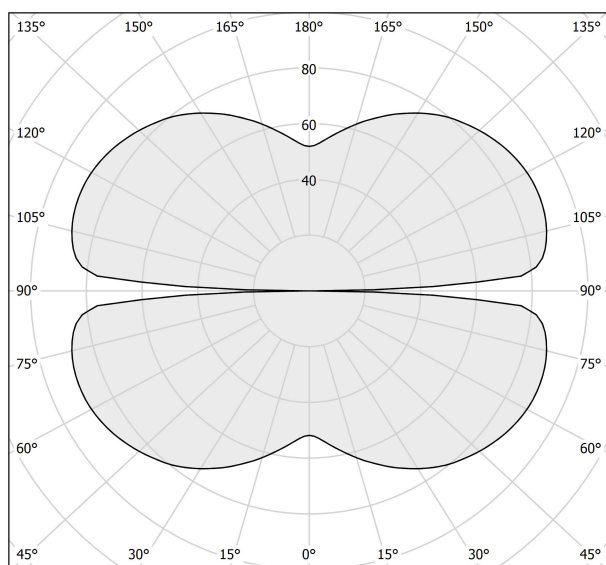

DIMENSIONER

Bredd	460 / 680 mm
Höjd/djup	30 mm

DIMENSIONER (forts)

Längd	460 / 680 mm
Kapslingsklass	IP20
Styrning	DALI
Kapslingsfärg	Vit / Svart / Silver / Bronz / Matt mässing
Material kapsling	Aluminium
Pendellängd	5000 mm

Måttitning

Technical drawing

Technical drawing

Ljusfördelningskurva

cd/klm
 — C0 - C180 - - - C90 - C270